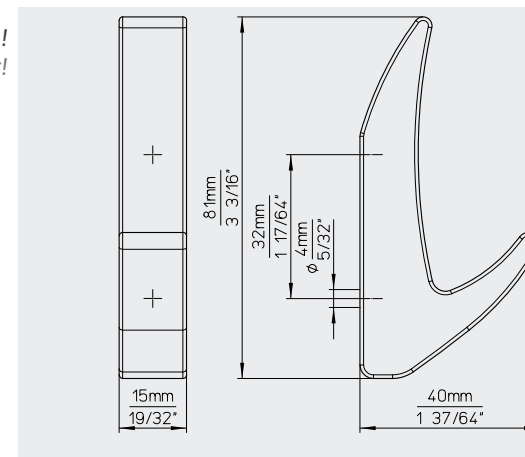

TYPE NO . MODELLNUMMER 2227-93, 2227-177

Material // zamac . Material // Zamak

Length Länge	93 / 177 mm
Hole distance Bohrabstand	0 / 64 mm
Width Breite	13 mm
Height Höhe	19 mm
Stock / Industry Lager / Industrie	Stock type Lagermodell

Length Länge	150 mm
Hole distance Bohrabstand	32 mm
Width Breite	15 mm
Height Höhe	71 mm
Stock / Industry Lager / Industrie	Stock type Lagermodell

STOCK RANGE FINISH 2432/PB12	LAGERAUSFÜHRUNG matt black schwarz matt
Delivery time Lieferzeit	available immediate ex stock approximately upon October voraussichtlich ab Oktober prompt ab Lager verfügbar
Minimum order quantity Mindestabnahmemenge	1 packing unit = 5 pcs. per finish, order and delivery 1 Verpackungseinheit = 5 Stk. pro Ausführung, Auftrag und Lieferung
Packing Verpackung	single packed, incl. screws einzelverpackt, inkl. Schrauben

Mounting // Montage	
---------------------	--

COAT HOOK . MANTELHAKEN

NOVELTIES FROM THE SIRO RANGE . NEUHEITEN AUS DEM SIRO PROGRAMM

2433/PB12

New stock finish available!
Neue Lagerausführung verfügbar!

TYPE NO . MODELLNUMMER 2433/

Material // zamac . Material // Zamak

Length Länge	81 mm
Hole distance Bohrabstand	32 mm
Width Breite	15 mm
Height Höhe	40 mm
Stock / Industry Lager / Industrie	Stock type Lagermodell

STOCK RANGE FINISH 2433/PB12	LAGERAUSFÜHRUNG matt black schwarz matt
Delivery time Lieferzeit	available immediate ex stock approximately upon October voraussichtlich ab Oktober prompt ab Lager verfügbar
Minimum order quantity Mindestabnahmemenge	1 packing unit = 5 pcs. per finish, order and delivery 1 Verpackungseinheit = 5 Stk. pro Ausführung, Auftrag und Lieferung
Packing Verpackung	single packed, incl. screws einzelverpackt, inkl. Schrauben