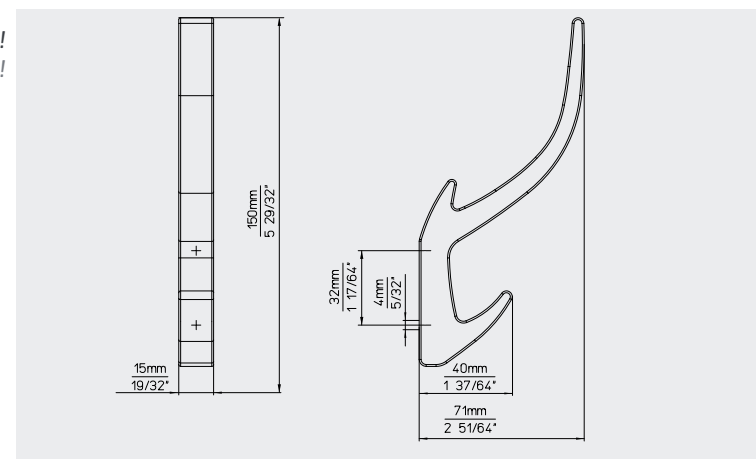

New stock finish available!
Neue Lagerausführung verfügbar!