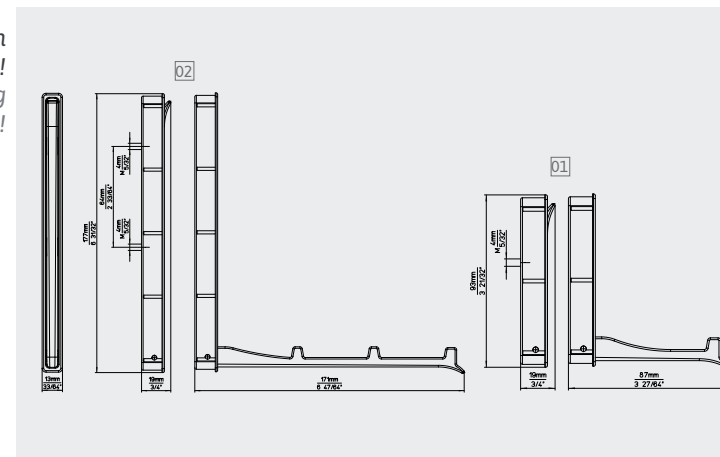

TYPE NO . MODELLNUMMER 2227-93, 2227-177

Material // zamac . Material // Zamak

Length Länge	93 / 177 mm
Hole distance Bohrabstand	0 / 64 mm
Width Breite	13 mm
Height Höhe	19 mm
Stock / Industry Lager / Industrie	Stock type Lagermodell