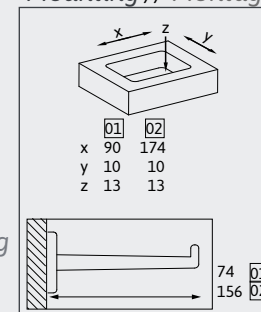

Mounting // Montage