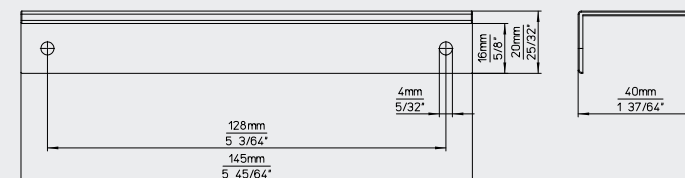

Material // zamac . Material // Zamak

Length Länge	54 / 118 mm
Hole distance Bohrabstand	32 / 96 mm
Width Breite	10 mm
Height Höhe	24 mm
Stock / Industry Lager / Industrie	Stock type Lagermodell

STOCK RANGE FINISH 2394-54PB32	LAGERAUSFÜHRUNG matt white weiß matt
2394-118PB32	matt white weiß matt
Delivery time Lieferzeit	available immediate ex stock prompt ab Lager verfügbar
Minimum order quantity Mindestabnahmemenge	1 packing unit = 5 pcs. per finish, order and delivery 1 Verpackungseinheit = 5 Stk. pro Ausführung, Auftrag und Lieferung
Packing Verpackung	single packed, incl. screws einzelverpackt, inkl. Schrauben

INTEGRATED HANDLE . GRIFFLEISTE

NOVELTIES FROM THE SIRO RANGE . NEUHEITEN AUS DEM SIRO PROGRAMM

2446-145ZN79

New stock length available!
Neue Lagerlänge verfügbar!

ZN75, ZN79 *

*Vintage colours:
surface variations are possible
as manually treated.

*Vintagefarben:
können aufgrund manueller Bearbeitung
Oberflächenunterschiede aufweisen.

TYPE NO . MODELLNUMMER 2446-145

Material // zamac . Material // Zamak

Length Länge	145 mm
Hole distance Bohrabstand	128 mm
Width Breite	20 mm
Height Höhe	40 mm
Stock / Industry Lager / Industrie	Stock type Lagermodell