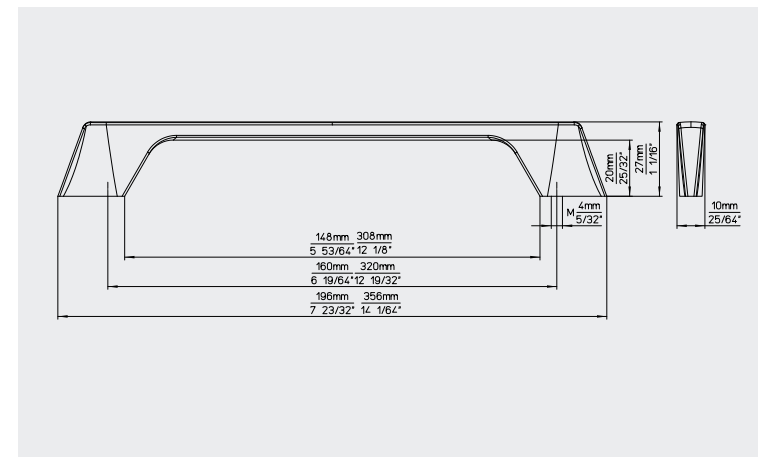

Material // zamac . Material // Zamak

Length Länge	54 / 118 mm
Hole distance Bohrabstand	32 / 96 mm
Width Breite	10 mm
Height Höhe	24 mm
Stock / Industry Lager / Industrie	Stock type Lagermodell

STOCK RANGE FINISH 2394-54PB32	LAGERAUSFÜHRUNG matt white weiß matt
2394-118PB32	matt white weiß matt
Delivery time Lieferzeit	available immediate ex stock prompt ab Lager verfügbar
Minimum order quantity Mindestabnahmemenge	1 packing unit = 5 pcs. per finish, order and delivery 1 Verpackungseinheit = 5 Stk. pro Ausführung, Auftrag und Lieferung
Packing Verpackung	single packed, incl. screws einzelverpackt, inkl. Schrauben

*Vintagefarben:
können aufgrund manueller Bearbeitung
Oberflächenunterschiede aufweisen.

TYPE NO . MODELLNUMMER 2446-145

Material // zamac . Material // Zamak

Length Länge	145 mm
Hole distance Bohrabstand	128 mm
Width Breite	20 mm
Height Höhe	40 mm
Stock / Industry Lager / Industrie	Stock type Lagermodell

HANDLE . GRIFF

NOVELTIES FROM THE SIRO RANGE . NEUHEITEN AUS DEM SIRO PROGRAMM

2448-196ZN27, 2448-356ZN27

TYPE NO . MODELLNUMMER 2448-196, 2448-356

Material // zamac . Material // Zamak

Length Länge	196 / 356 mm
Hole distance Bohrabstand	160 / 320 mm
Width Breite	10 mm
Height Höhe	27 mm
Stock / Industry Lager / Industrie	Stock type Lagermodell