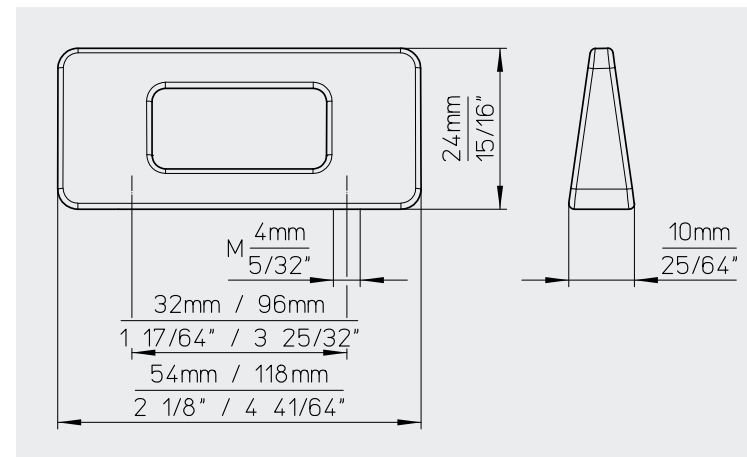

TYPE NO . MODELLNUMMER 2394-54, 2394-118

Material // zamac . Material // Zamak

Length Länge	54 / 118 mm
Hole distance Bohrabstand	32 / 96 mm
Width Breite	10 mm
Height Höhe	24 mm
Stock / Industry Lager / Industrie	Stock type Lagermodell

STOCK RANGE FINISH 2394-54PB32	LAGERAUSFÜHRUNG matt white weiß matt
2394-118PB32	matt white weiß matt
Delivery time Lieferzeit	available immediate ex stock prompt ab Lager verfügbar
Minimum order quantity Mindestabnahmemenge	1 packing unit = 5 pcs. per finish, order and delivery 1 Verpackungseinheit = 5 Stk. pro Ausführung, Auftrag und Lieferung
Packing Verpackung	single packed, incl. screws einzelverpackt, inkl. Schrauben