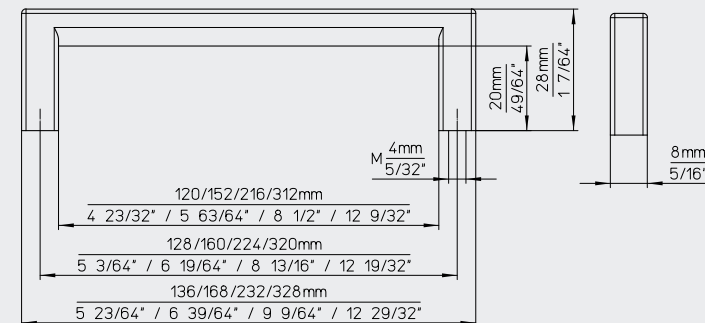

TYPE NO . MODELLNUMMER 2108-136, 2108-168, 2108-232, 2108-328

Material // zamac . Material // Zamak

Length Länge	136 / 168 / 232 / 328 mm
Hole distance Bohrabstand	128 / 160 / 224 / 320 mm
Width Breite	8 mm
Height Höhe	28 mm
Stock / Industry Lager / Industrie	Stock type Lagermodell

STOCK RANGE FINISH 2108-136PB1 2108-136PB12 2108-136ZN75 2108-168PB32C 2108-168ZN74 2108-232PB32C 2108-232ZN74 2108-328ZN78	LAGERAUSFÜHRUNG white, weiß matt black, schwarz matt brushed iron effect, Eisen gebürstet matt white, weiß matt brushed matt copper, Kupfer gebürstet matt matt white, weiß matt brushed matt copper, Kupfer gebürstet matt trumbled iron effect, Eisen getrommelt
Delivery time Lieferzeit	available immediate ex stock prompt ab Lager verfügbar
Minimum order quantity Mindestabnahmemenge	1 packing unit = 10 pcs. per finish, order and delivery 1 Verpackungseinheit = 10 Stk. pro Ausführung, Auftrag und Lieferung
Packing Verpackung	single packed, incl. screws einzelverpackt, inkl. Schrauben