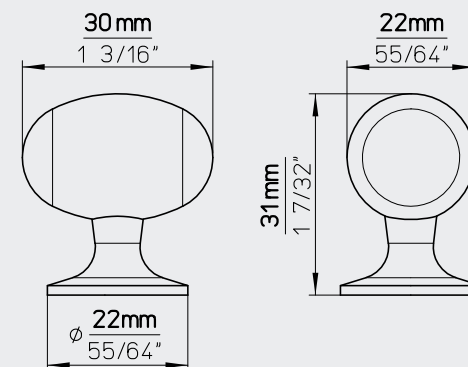

NEWS FROM THE SIRO RANGE . NEUHEITEN AUS DEM SIRO PROGRAMM

New stock finish available!
Neue Lagerausführung verfügbar!

TYPE NO . MODELLNUMMER 1766-30

Material // zamac . Material // Zamak

Length (mm)	30
Länge (mm)	
Length (inch)	1 3/16"
Länge (inch)	
Width (mm)	22
Breite (mm)	
Width (inch)	25/32"
Breite (inch)	
Height (mm)	31
Höhe (mm)	
Height (inch)	1 7/32"
Höhe (inch)	

TYPE NO . MODELLNUMMER 2159-40

Material // zamac . Material // Zamak

Length (mm)	40
Länge (mm)	
Length (inch)	1 37/64"
Länge (inch)	
Width (mm)	40
Breite (mm)	
Width (inch)	1 37/64"
Breite (inch)	
Height (mm)	16
Höhe (mm)	
Height (inch)	5/8"
Höhe (inch)	
Stock / Industry	Stock type
Lager / Industrie	Lagermodell

Length (mm)	328
Länge (mm)	
Length (inch)	12 29/32"
Länge (inch)	
Hole distance (mm)	320
Bohrabstand (mm)	
Hole distance (inch)	12 19/32"
Bohrabstand (inch)	
Width (mm)	8
Breite (mm)	
Width (inch)	5/16"
Breite (inch)	
Height (mm)	28
Höhe (mm)	
Height (inch)	1 7/64"
Höhe (inch)	

Length (mm)	63
Länge (mm)	
Length (inch)	2 31/64"
Länge (inch)	
Hole distance (mm)	16
Bohrabstand (mm)	
Hole distance (inch)	5/8"
Bohrabstand (inch)	
Width (mm)	108
Breite (mm)	
Width (inch)	4 1/4"
Breite (inch)	
Height (mm)	37
Höhe (mm)	
Height (inch)	1 29/64"
Höhe (inch)	