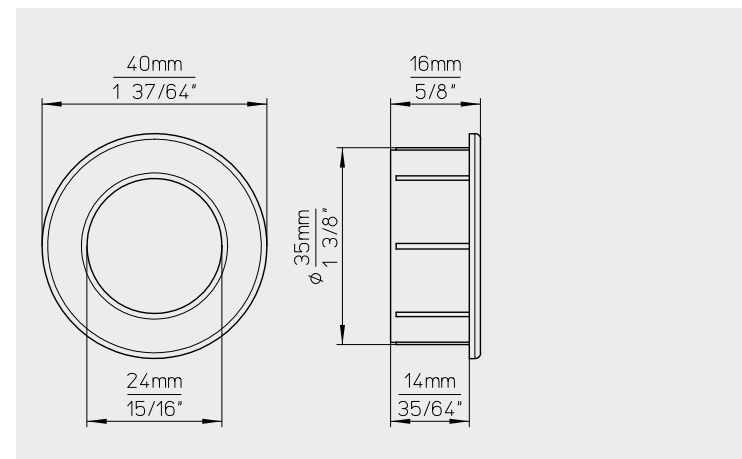

NEWS FROM THE SIRO RANGE . NEUHEITEN AUS DEM SIRO PROGRAMM

New stock finish available!
Neue Lagerausführung verfügbar!

TYPE NO . MODELLNUMMER 1766-30

Material // zamac . Material // Zamak

Length (mm)	30
Länge (mm)	
Length (inch)	1 3/16"
Länge (inch)	
Width (mm)	22
Breite (mm)	
Width (inch)	25/32"
Breite (inch)	
Height (mm)	31
Höhe (mm)	
Height (inch)	1 7/32"
Höhe (inch)	

TYPE NO . MODELLNUMMER 2159-40

Material // zamac . Material // Zamak

Length (mm)	40
Länge (mm)	
Length (inch)	1 37/64"
Länge (inch)	
Width (mm)	40
Breite (mm)	
Width (inch)	1 37/64"
Breite (inch)	
Height (mm)	16
Höhe (mm)	
Height (inch)	5/8"
Höhe (inch)	
Stock / Industry	Stock type
Lager / Industrie	Lagermodell

Length (mm)	328
Länge (mm)	
Length (inch)	12 29/32"
Länge (inch)	
Hole distance (mm)	320
Bohrabstand (mm)	
Hole distance (inch)	12 19/32"
Bohrabstand (inch)	
Width (mm)	8
Breite (mm)	
Width (inch)	5/16"
Breite (inch)	
Height (mm)	28
Höhe (mm)	
Height (inch)	1 7/64"
Höhe (inch)	

Length (mm)	63
Länge (mm)	
Length (inch)	2 31/64"
Länge (inch)	
Hole distance (mm)	16
Bohrabstand (mm)	
Hole distance (inch)	5/8"
Bohrabstand (inch)	
Width (mm)	108
Breite (mm)	
Width (inch)	4 1/4"
Breite (inch)	
Height (mm)	37
Höhe (mm)	
Height (inch)	1 29/64"
Höhe (inch)	