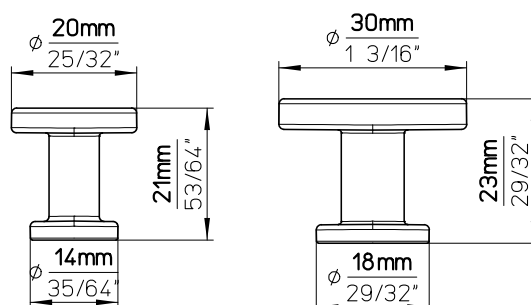

KNOPF | KNOB

MODELLNUMMER | TYPE NO 2505-20, 2505-30

Material Druckguss | Material die cast

360° →

Artikeltyp | Product type

Lagermodell | Stock item

Lieferzeit | Delivery time

prompt ab Lager verfügbar
available immediate ex stock

Verpackung | Packing

einzelverpackt, inkl. Schraube
single packed, incl. screw

Mindestabnahmemenge | Minimum order quantity

1 VPE = 10 Stk. pro Größe, Ausführung, Auftrag und Lieferung
1 PU = 10 pcs. per size, finish, order and delivery

Lagerausführungen | Stock range finish

2505-20PB12 Schwarz matt | matt black
2505-20ZN1 Chrom glänzend | bright chrome
2505-20ZN21 Edelstahleffekt | stainless steel effect

2505-30PB12 Schwarz matt | matt black

2505-30ZN1 Chrom glänzend | bright chrome

2505-30ZN21 Edelstahleffekt | stainless steel effect