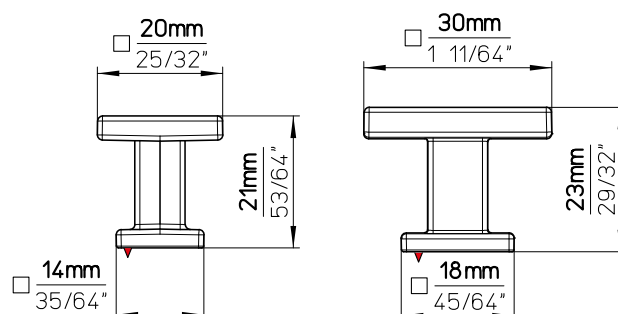

KNOPF | KNOB

MODELLNUMMER | TYPE NO 2506-20, 2506-30

Material Druckguss | Material die cast

360° →

Artikeltyp | Product type

Lagermodell | Stock item

Lieferzeit | Delivery time

prompt ab Lager verfügbar
available immediate ex stock

Verpackung | Packing

einzelverpackt, inkl. Schraube
single packed, incl. screw

Mindestabnahmemenge | Minimum order quantity

1 VPE = 10 Stk. pro Größe, Ausführung, Auftrag und Lieferung
1 PU = 10 pcs. per size, finish, order and delivery

Lagerausführungen | Stock range finish

2506-20PB12 Schwarz matt | matt black
2506-20ZN1 Chrom glänzend | bright chrome
2506-20ZN21 Edelstahl effekt | stainless steel effect

2506-30PB12 Schwarz matt | matt black
2506-30ZN1 Chrom glänzend | bright chrome
2506-30ZN21 Edelstahl effekt | stainless steel effect