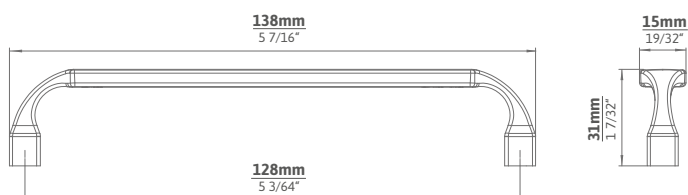

2440-138 NEUE LÄNGE | NEW LENGTH

GRIFF | HANDLE

NEUE LÄNGE | NEW LENGTH 2440-138

Artikeltyp | Product type

Industriemodell | Industrial item

Lieferzeit | Delivery time

auf Anfrage | on request

Material | Material

Druckguss | die cast

Verpackung | Packing

nach Bedarf | as required

Mindestabnahmemenge | Minimum order quantity

500 Stk. pro Ausführung, Auftrag und Lieferung

500 pcs. per finish, order and delivery

Ausführungen | finishes

auf Anfrage | on request

BEREITS IM LAGERPROGRAMM | ALREADY STOCK RANGE

2440-170ZN1 Chrom glänzend | bright chrome

2440-170ZN28 Zinn | tin

2440-170ZN78* Eisen getrommelt | trumbled iron effect

2440-170ZN79* Messing antik gebürstet | brushed antique brass

2440-170ZN87* Gold gebürstet | brushed gold

Mindestabnahmemenge | Minimum order quantity

1 VPE = 10 Stk. pro Ausführung, Auftrag und Lieferung

1 PU = 10 pcs. per finish, order and delivery