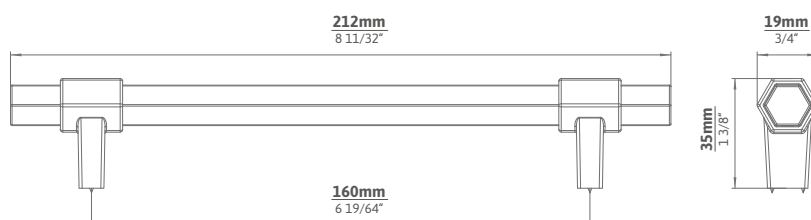

Ausführungen | finishes

auf Anfrage | on request