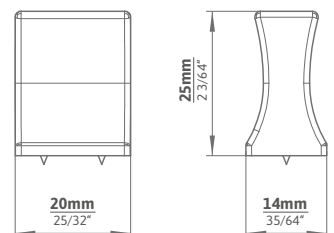

2561-20

KNOPF | KNOB

Artikeltyp | Product type
Industriemodell | Industrial item

Lieferzeit | Delivery time
auf Anfrage | on request

Material | Material
Druckguss | die cast

Verpackung | Packing
nach Bedarf | as required

Mindestabnahmemenge | Minimum order quantity
500 Stk. pro Ausführung, Auftrag und Lieferung
500 pcs. per finish, order and delivery

Ausführungen | finishes
auf Anfrage | on request