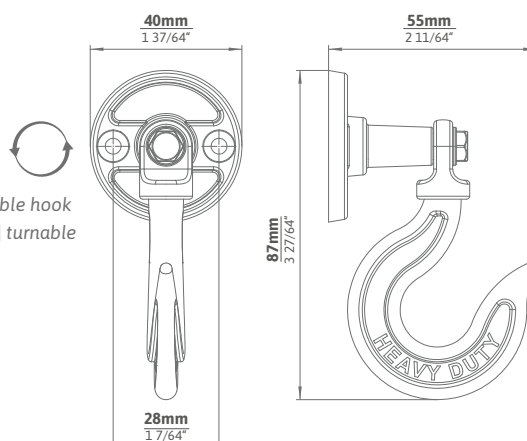

Schwenkbarer Haken | rotatable hook
360° drehbar | turnable

*Vintagefarben: können aufgrund manueller Bearbeitung Oberflächenunterschiede aufweisen. |

*Vintage colours: surface variations are possible as manually treated.