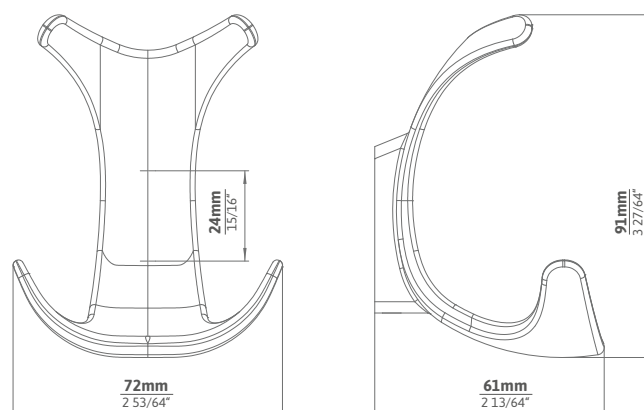

Lagerausführungen | Stock range finishes

2620/PB12 Schwarz matt | matt black

2620/ZN79* Messing antik gebürstet | brushed antique brass

2620/ZN83* Vintage Gold | vintage gold