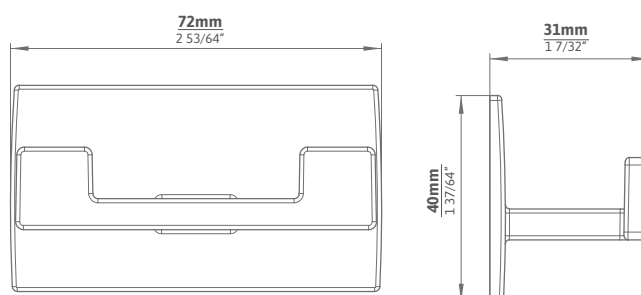

Belastungsgewicht: max. 1kg je Seite | loading weight: max 1 kg each side