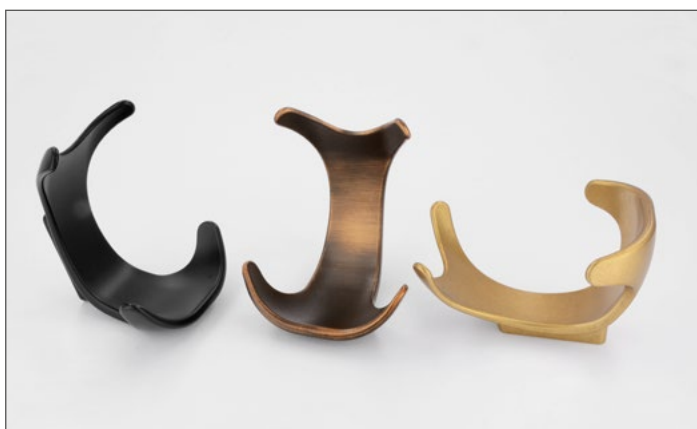

NEUHEITEN | NEWS

04/2024

2614/ HAKEN | HOOK

Artikeltyp | Product type
Lagermodell | Stock item

Lieferzeit | Delivery time
prompt ab Lager verfügbar
available immediate ex stock

Material | Material
Druckguss | die cast

Lagerausführungen | Stock range finishes

2614/PB12 Schwarz matt | matt black

360° ▶ 2614/ZN78* Eisen getrommelt | trumbled iron effect

Schwenkbarer Haken | rotatable hook
360° drehbar | turnable

*Vintagefarben: können aufgrund manueller Bearbeitung Oberflächenunterschiede aufweisen. |