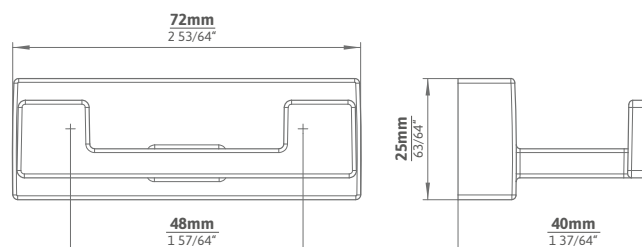

*Vintagefarben: können aufgrund manueller Bearbeitung Oberflächenunterschiede aufweisen. |

*Vintage colours: surface variations are possible as manually treated.