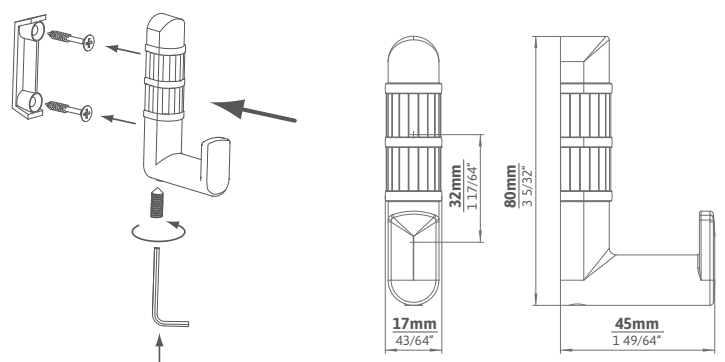

Montage | Mounting

*Vintagefarben: können aufgrund manueller Bearbeitung Oberflächenunterschiede aufweisen. | *Vintage colours: surface variations are possible as manually treated.