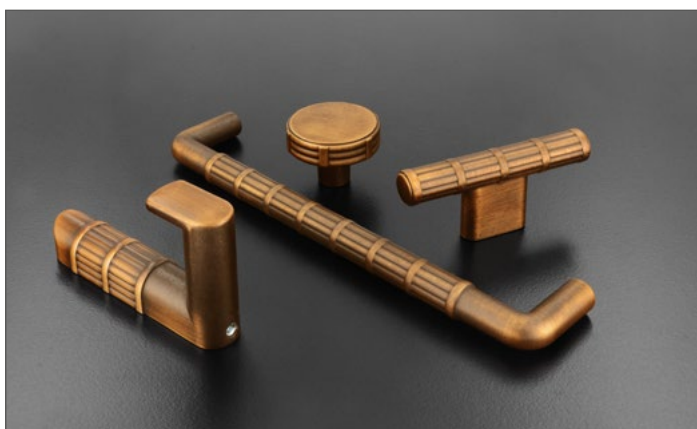

NEUHEITEN | NEWS

02/2024