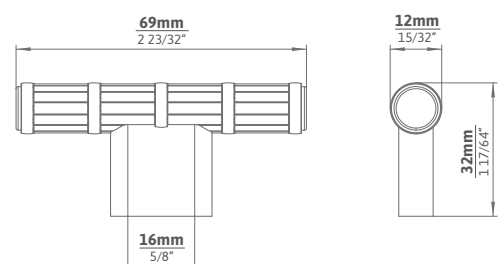

*Vintagefarben: können aufgrund manueller Bearbeitung Oberflächenunterschiede aufweisen. | *Vintage colours: surface variations are possible as manually treated.