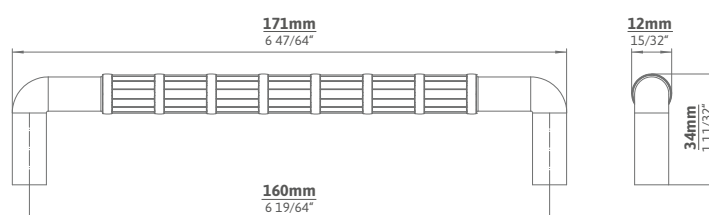

*Vintagefarben: können aufgrund manueller Bearbeitung Oberflächenunterschiede aufweisen. | *Vintage colours: surface variations are possible as manually treated.