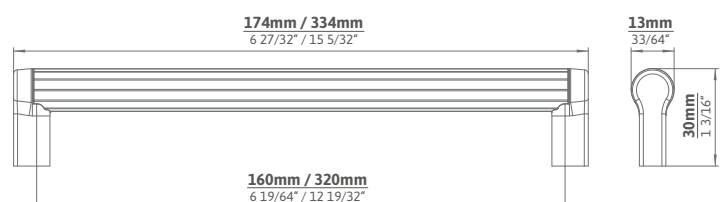

*Vintagefarben: können aufgrund manueller Bearbeitung Oberflächenunterschiede aufweisen. | *Vintage colours: surface variations are possible as manually treated.