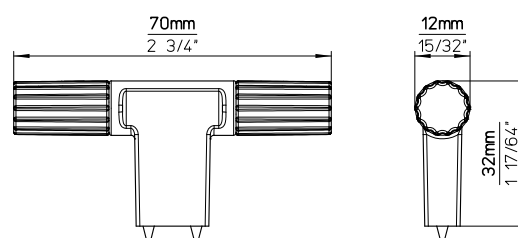

*Vintagefarben: können aufgrund manueller Bearbeitung Oberflächenunterschiede aufweisen. | *Vintage colours: surface variations are possible as manually treated.