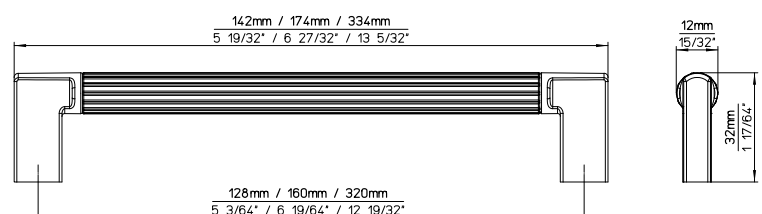

*Vintagefarben: können aufgrund manueller Bearbeitung Oberflächenunterschiede aufweisen. | *Vintage colours: surface variations are possible as manually treated.