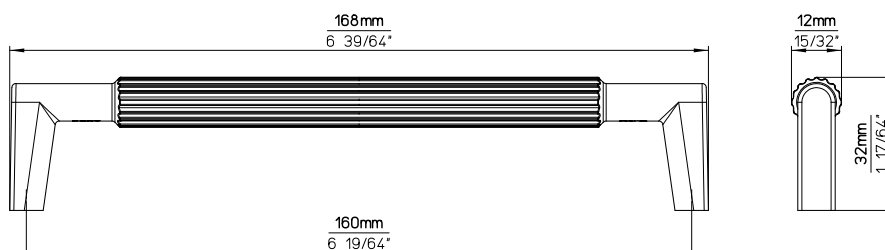

2593-168

GRIFF | HANDLE

Artikeltyp | Product type

Lagermodell | Stock item

Lieferzeit | Delivery time

prompt ab Lager verfügbar
available immediate ex stock

Material | Material

Druckguss | die cast

Verpackung | Packing

einzelverpackt, inkl. Schrauben für 19 mm Frontstärke
single packed, incl. screws for 19 mm chipboard size

Mindestabnahmemenge | Minimum order quantity

1 VPE = 10 Stk. pro Ausführung, Auftrag und Lieferung
1 PU = 10 pcs. per finish, order and delivery

Lagerausführungen | Stock range finishes

2593-168PB12 Schwarz matt | matt black

2593-168ZN1 Chrom glänzend | bright chrome

2593-168ZN16 Schwarzchrom glänzend | bright black chrome

2593-168ZN21 Edelstahl effekt | stainless steel effect

2593-168ZN68 Schwarzchrom matt | matt black chrome