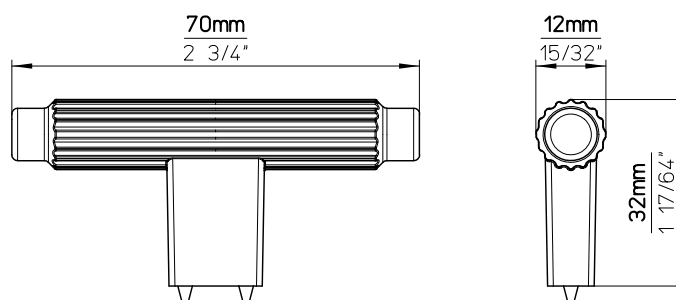

*Vintagefarben: können aufgrund manueller Bearbeitung Oberflächenunterschiede aufweisen. | *Vintage colours: surface variations are possible as manually treated.