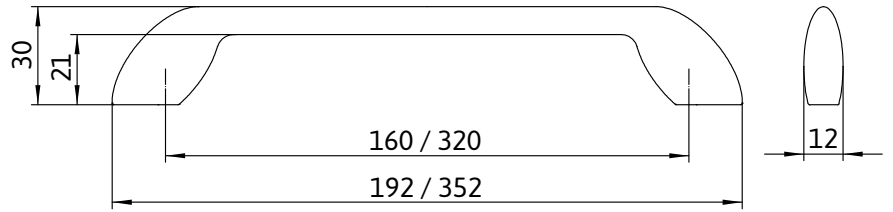

PB12

ZN1

ZN16

ZN21

2391

Druckguss/ die cast

2391-168ZN16

Art. Nr. / item no.	LA / cc
2391-168	160
2391-328	320