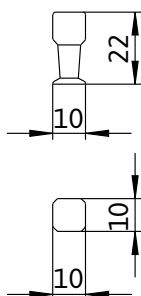

2389

Druckguss/ die cast

Art. Nr. / item no.   **LA / cc**

2389-10   0

ZN1   ZN68   ZN79

2388

Druckguss/ die cast

Art. Nr. / item no.   **LA / cc**

2388-105   96

ZN1   ZN68   ZN79