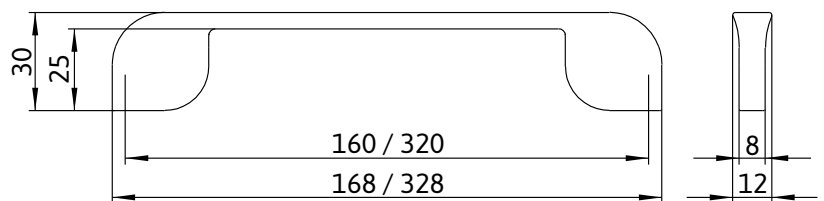

Art. Nr. / item no.	LA / cc
2391-168	160
2391-328	320