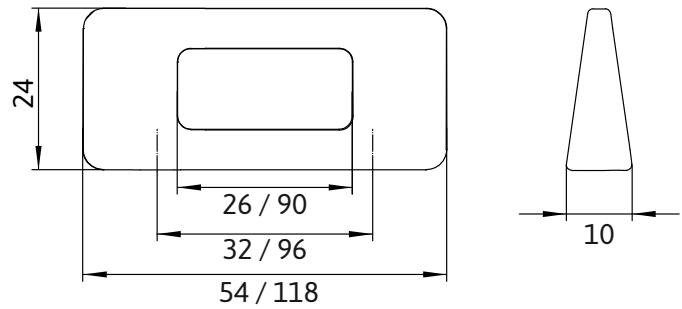

2394

Druckguss/ die cast

Art. Nr. / item no.	LA / cc
2394-54	32
2394-118	96

2374

Druckguss/ die cast

Art. Nr. / item no.	LA / cc
2374-180*	160
2374-340	320

*Nur Länge 180 in ZN78 // only length 180 in ZN78

Alle Maße in mm...All dimensions in mm

PB12 schwarz matt // ZN1 glänzend verchromt // ZN16 schwarz Chrom // ZN21 vernickelt feingeschliffen
ZN27 Edelstahlbleffekt // ZN75 eisenfarbig gebürstet matt // ZN77 Kupfer schwarz getrommelt
ZN78 eisenfarbig getrommelt matt // ZN79 Messing schwarz gebürstet

PB12 matt black // ZN1 bright chrome // ZN16 black chrome // ZN21 satin nickel plated
ZN27 stainless steel effect // ZN75 brushed iron effect matt // ZN77 copper black tumbled
ZN78 tumbled iron effect matt // ZN79 brass black brushed