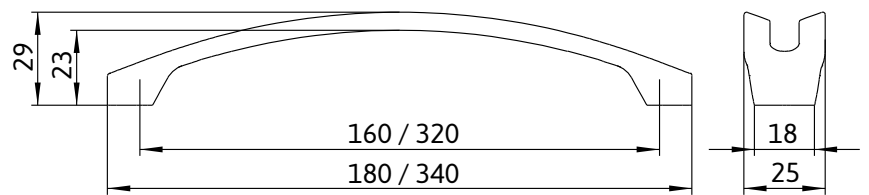

*Nur Länge 180 in ZN78 // only length 180 in ZN78

Alle Maße in mm...All dimensions in mm

PB12 schwarz matt // ZN1 glänzend verchromt // ZN16 schwarz Chrom // ZN21 vernickelt feingeschliffen
 ZN27 Edelstahlbleffekt // ZN75 eisenfarbig gebürstet matt // ZN77 Kupfer schwarz getrommelt
 ZN78 eisenfarbig getrommelt matt // ZN79 Messing schwarz gebürstet