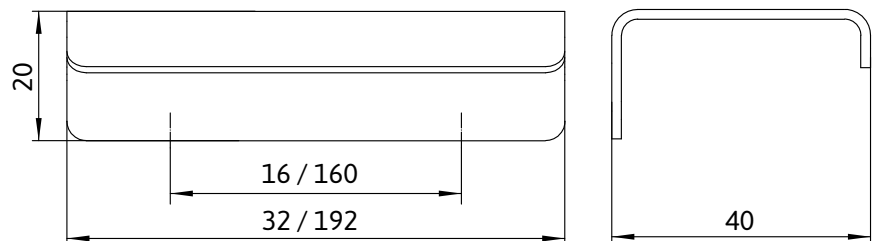

Art. Nr. / item no.	LA / cc
2372-32	16
2372-192	160