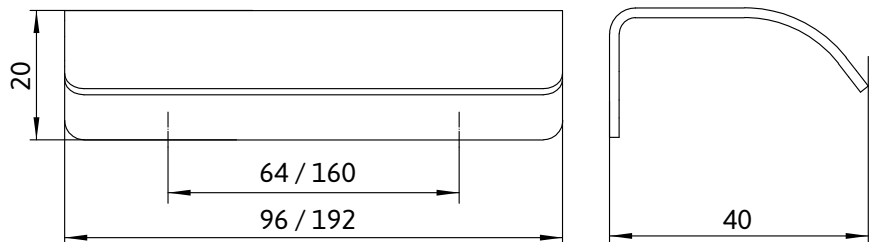

Art. Nr. / item no.	LA / cc
2373-96	64
2373-192	160