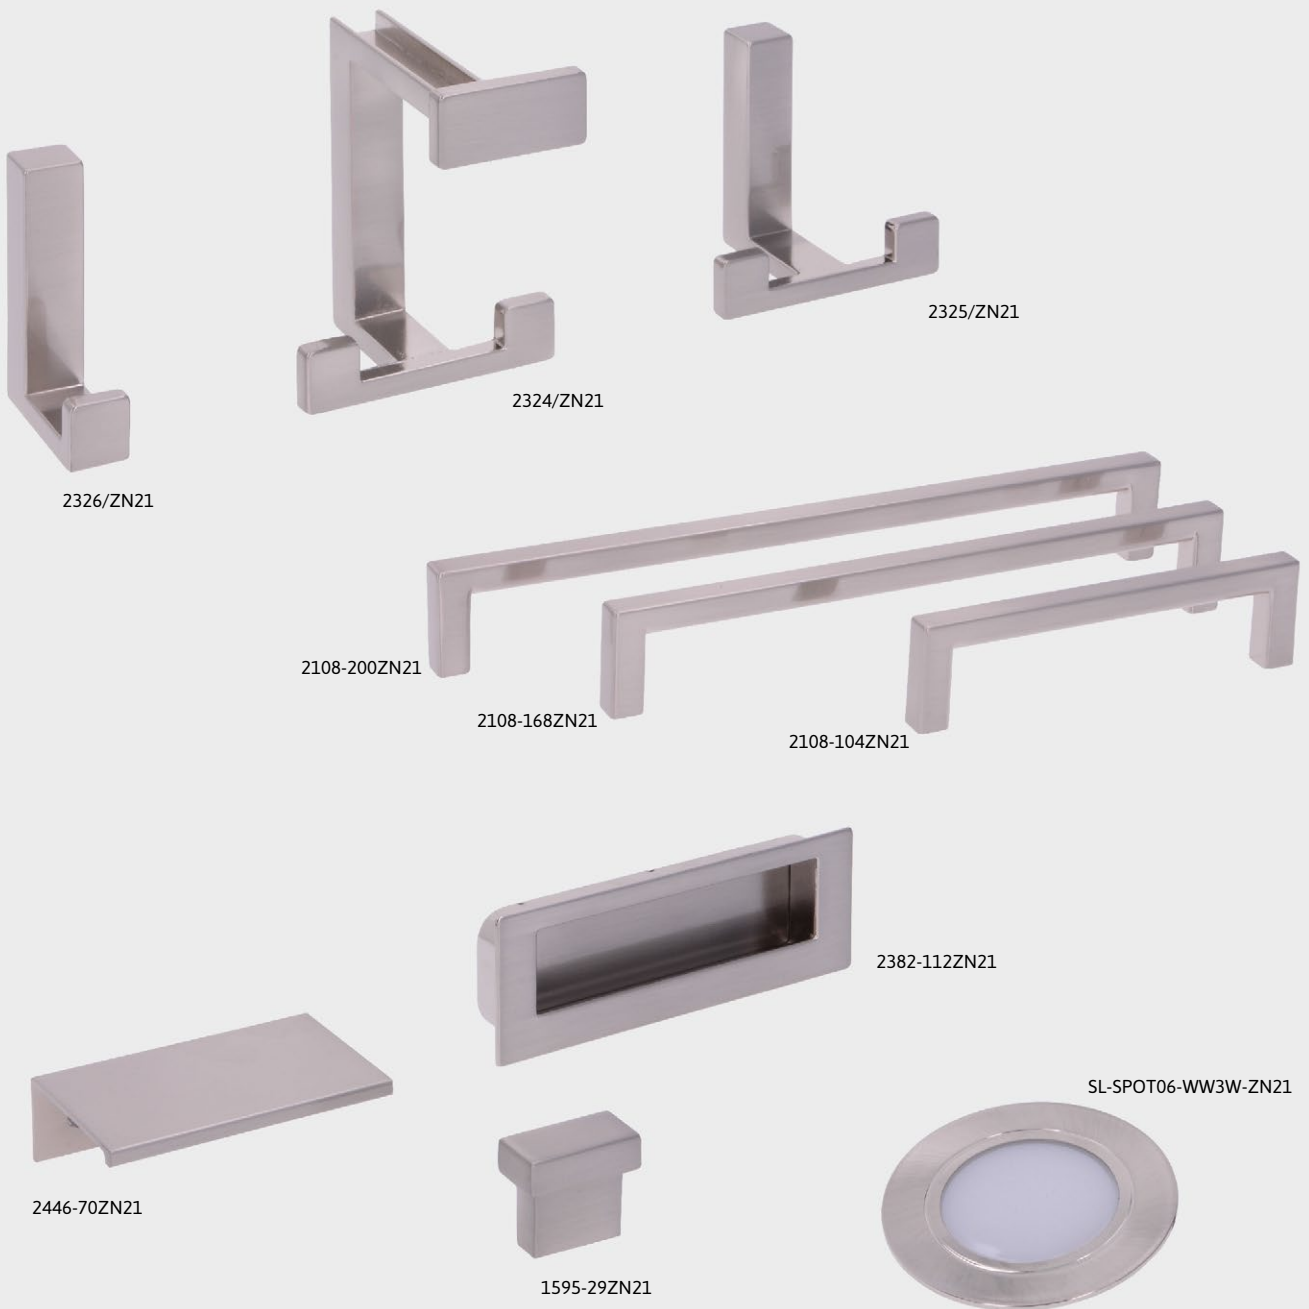

PB1 white // PB12 matt black // ZN1 bright chrome // ZN5 bright brass // ZN21 stainless steel effect // ZN75 brushed iron effect // ZN79 brushed antique brass

SL-SPOT06-WW3W-ZN21	3000K   200 Lumen
SL-SPOT06-NW3W-ZN21	4000K   210 Lumen
SL-SPOT06-DUO3W-ZN21	2700 – 6000K   200 – 210 Lumen