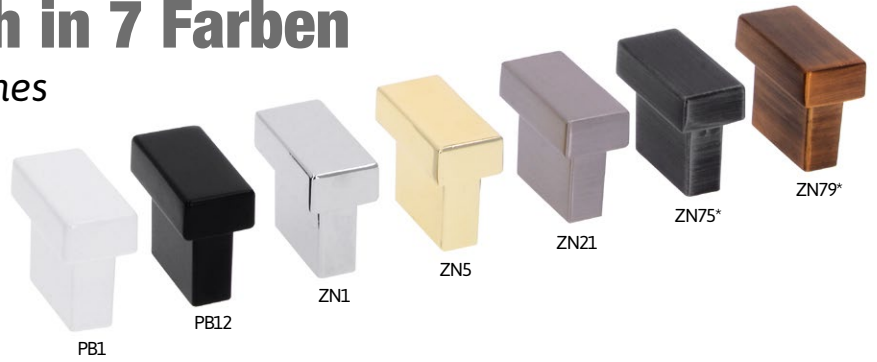

# Alle Modelle erhältlich in 7 Farben

All models are available in 7 finishes

PB1 weiß // PB12 schwarz matt // ZN1 Chrom glänzend // ZN5 Messing glänzend // ZN21 Edelstahl effekt // ZN75 Eisen gebürstet // ZN79 Messing antik gebürstet

PB1 white // PB12 matt black // ZN1 bright chrome // ZN5 bright brass // ZN21 stainless steel effect // ZN75 brushed iron effect // ZN79 brushed antique brass

SL-SPOT06-WW3W-ZN21	3000K   200 Lumen
SL-SPOT06-NW3W-ZN21	4000K   210 Lumen
SL-SPOT06-DUO3W-ZN21	2700 – 6000K   200 – 210 Lumen