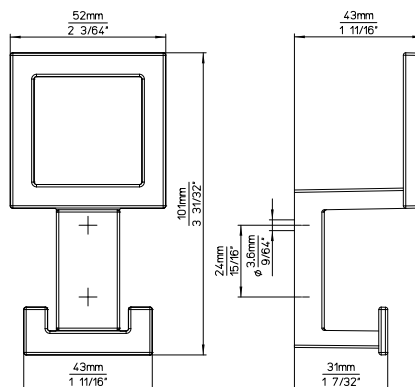

*Vintagefarben: Können aufgrund manueller Bearbeitung Oberflächenunterschiede aufweisen.

PB12 schwarz matt // ZN1 Chrom glänzend // ZN21 Edelstahllekt // ZN75 Eisen gebürstet // ZN79 Messing antik gebürstet // ZN83 Vintage gold