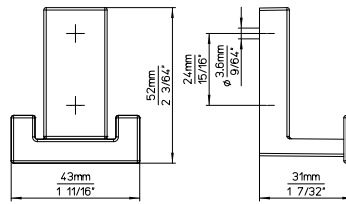

Art. Nr. / item no.	LA / cc
2435/	24

2434/ZN21

Art. Nr. / item no.	LA / cc
2434/	24

*Vintagefarben: Können aufgrund manueller Bearbeitung Oberflächenunterschiede aufweisen.

PB12 schwarz matt // ZN1 Chrom glänzend // ZN21 Edelstahllekt // ZN75 Eisen gebürstet // ZN79 Messing antik gebürstet // ZN83 Vintage gold