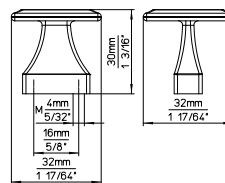

*Vintagefarben: Können aufgrund manueller Bearbeitung Oberflächenunterschiede aufweisen.

PB12 schwarz matt // ZN1 Chrom glänzend // ZN16 schwarzchrom glänzend // ZN21 Edelstahl effekt // ZN28 Zinn // ZN75 Eisen gebürstet // ZN77 Kupfer schwarz // ZN78 Eisen getrommelt // ZN79 Messing antik gebürstet