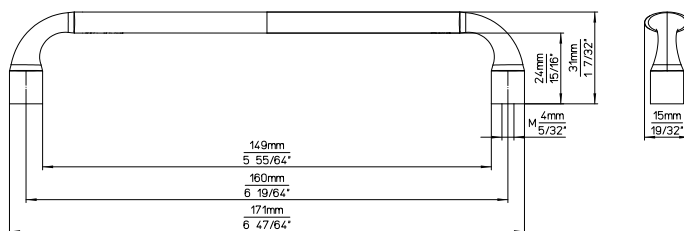

Alle Maße in mm

2442

Druckguss / die cast

2442-171ZN16

Art. Nr. / item no.	LA / cc
2442-171	160

ZN16

ZN21

ZN75\*