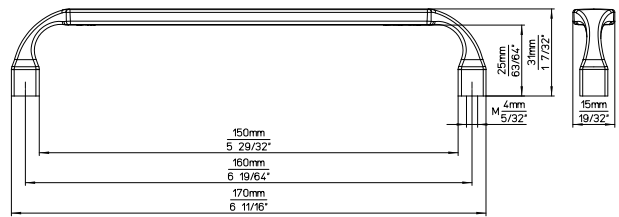

All dimensions in mm

2440

Druckguss / die cast

Art. Nr. / item no.	LA / cc
2440-170	160

ZN1      ZN28      ZN78\*      ZN79\*

2439

Druckguss / die cast

Art. Nr. / item no.	LA / cc
2439-32	0