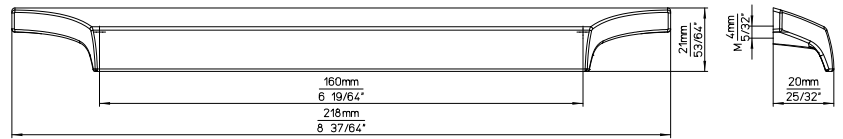

Art. Nr. / item no.	LA / cc
2454-218	160

PB12      ZN1      ZN21      ZN78\*

2447

Druckguss / die cast

2447-94ZN75

Art. Nr. / item no.	LA / cc
2447-94	64
2447-190	160
2447-350	320

PB12      PB32      ZN1      ZN16      ZN21      ZN75\*      ZN79\*      ZN83\*