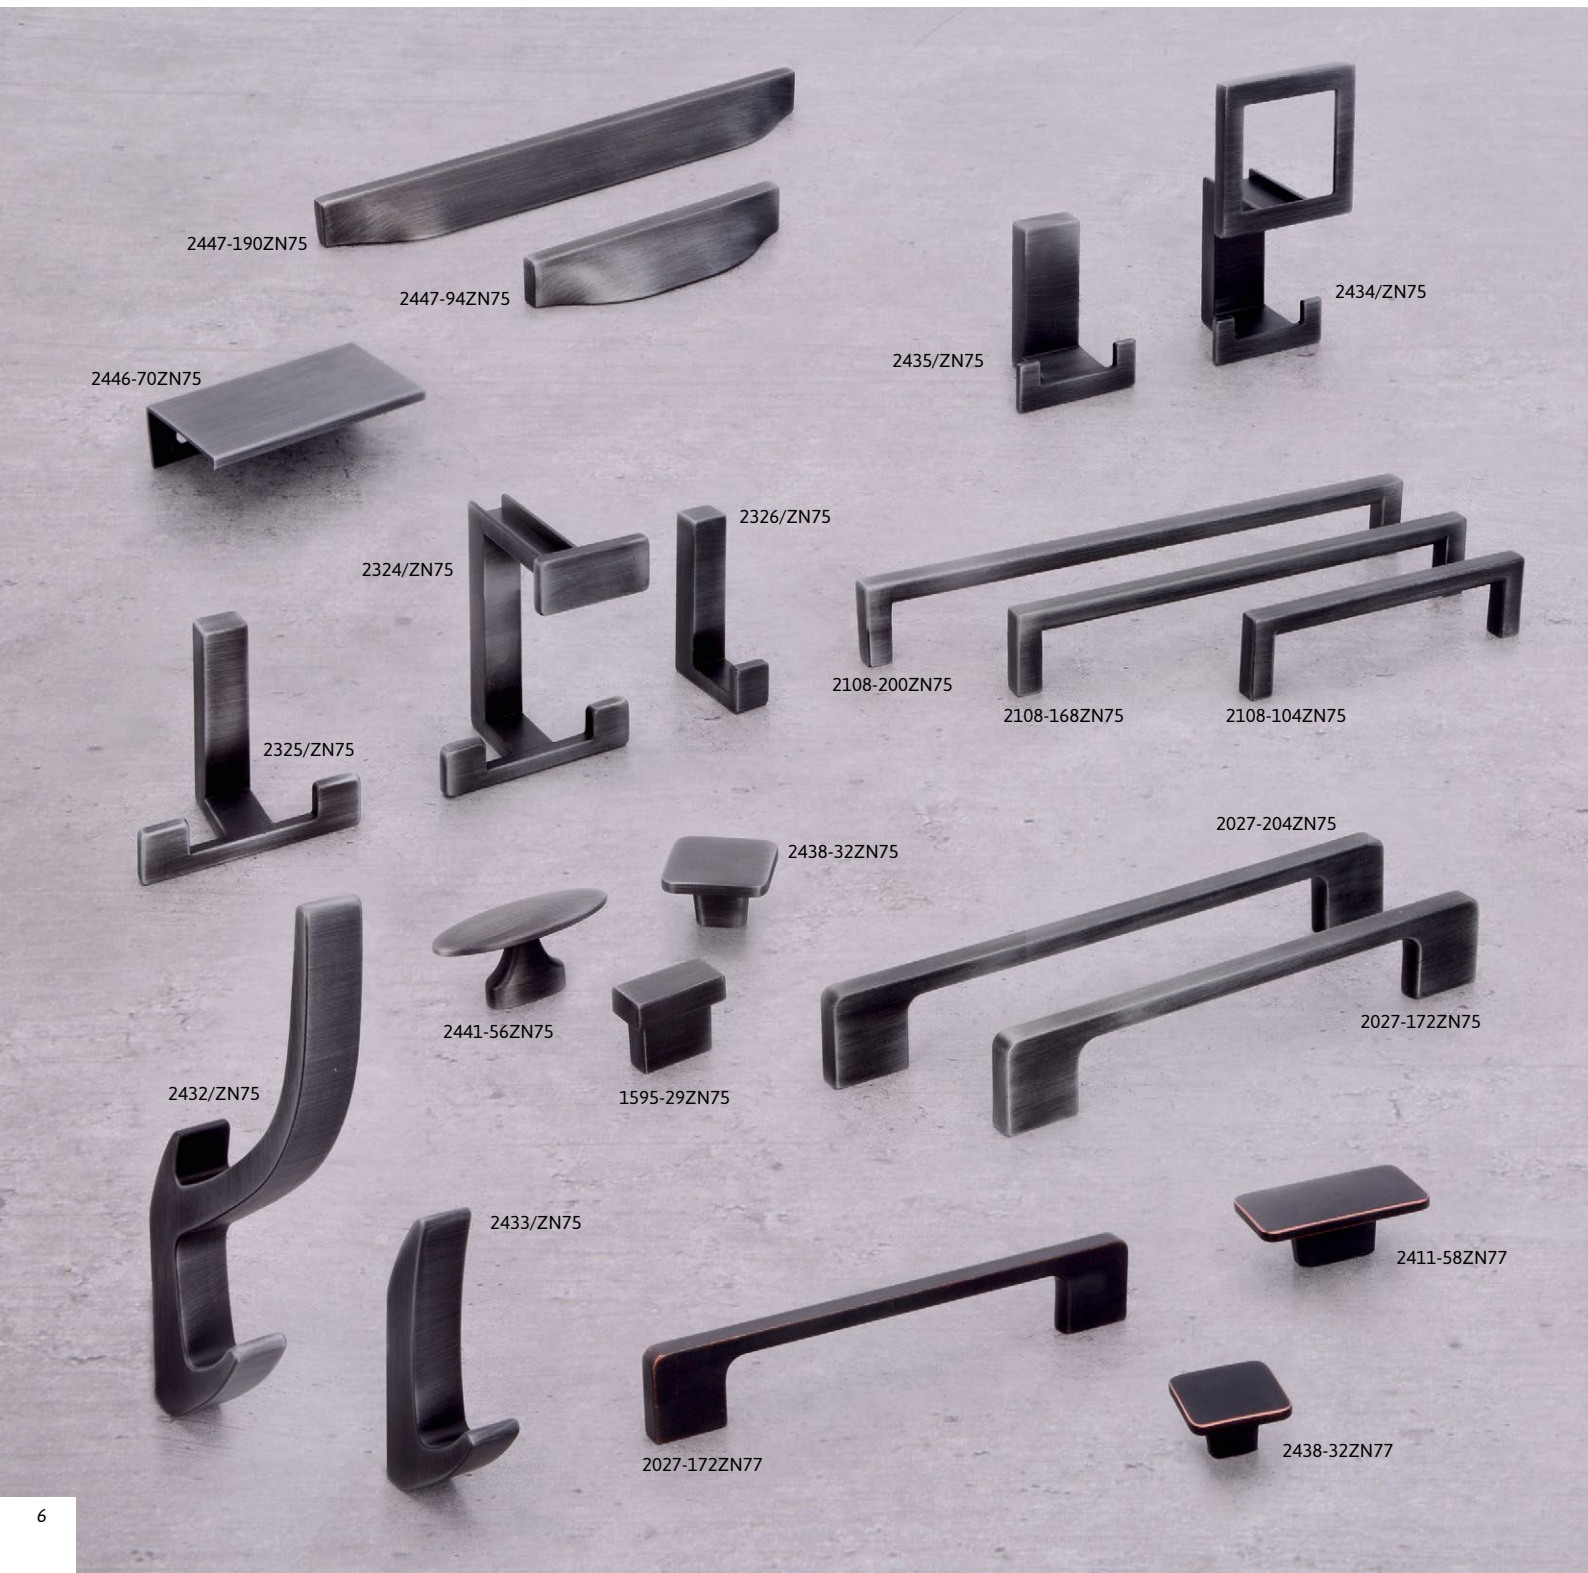

2087F-30ZN77

2435/ZN75

2434/ZN75

2326/ZN75

2108-200ZN75

2325/ZN75

2438-32ZN75

2027-172ZN75

2432/ZN75

2433/ZN75

2411-58ZN77

2438-32ZN77

2447-190ZN75

2446-70ZN75