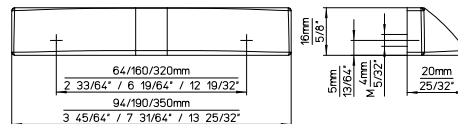

Art. Nr. / item no.	LA / cc
2454-218	160

PB12      ZN1      ZN21      ZN78\*

2447

Druckguss / die cast

2447-94ZN75

Art. Nr. / item no.	LA / cc
2447-94	64
2447-190	160
2447-350	320

PB12      PB32      ZN1      ZN16      ZN21      ZN75\*      ZN79\*      ZN83\*