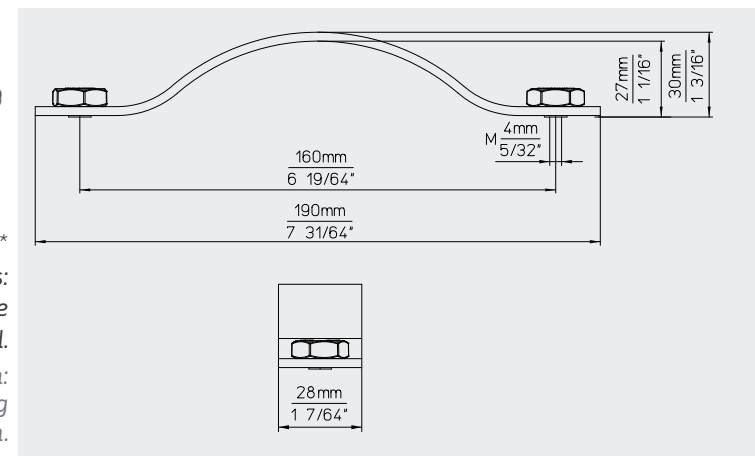

LEATHERHANDLE . LEDERGRIFF

NOVELTIES FROM THE SIRO RANGE . NEUHEITEN AUS DEM SIRO PROGRAMM

LE004-190LS8ZN78

ZN78 *

*Vintage colours:
surface variations are possible
as manually treated.

*Vintagefarben:
können aufgrund manueller Bearbeitung
Oberflächenunterschiede aufweisen.

TYPE NO . MODELLNUMMER LE004-190

Material // artificial leather, zamac . Material // Kunstleder, Zamak

Length Länge	190 mm
Hole distance Bohrabstand	160 mm
Width Breite	28 mm
Height Höhe	30 mm
Stock / Industry Lager / Industrie	Stock type Lagermodell

STOCK RANGE FINISH LE004-190LS7ZN78	LAGERAUSFÜHRUNG black, trumbled iron effect schwarz, Eisen getrommelt
LE004-190LS8ZN78	brown, trumbled iron effect braun, Eisen getrommelt
Delivery time Lieferzeit	available immediate ex stock prompt ab Lager verfügbar
Minimum order quantity Mindestabnahmemenge	1 packing unit = 10 pcs. per finish, order and delivery 1 Verpackungseinheit = 10 Stk. pro Ausführung, Auftrag und Lieferung
Packing Verpackung	single packed, incl. screws einzelverpackt, inkl. Schrauben