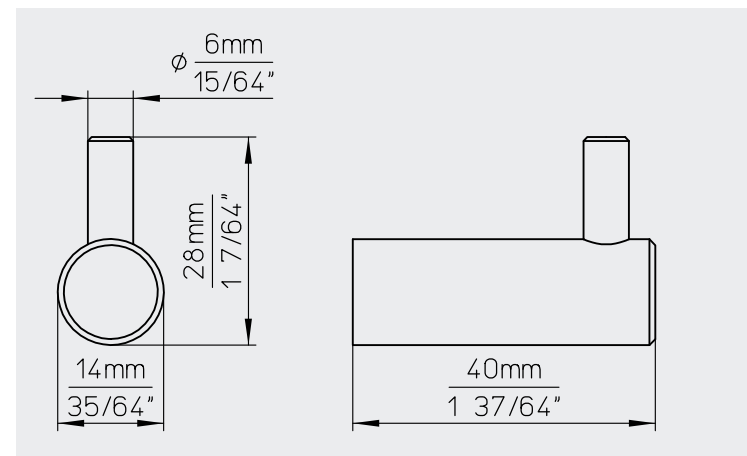

NOVELTIES FROM THE SIRO RANGE . NEUHEITEN AUS DEM SIRO PROGRAMM

2452-322PB12V1K

TYPE NO . MODELLNUMMER 2452-322

Material // steel. Material // Stahl

Length Länge	322 mm
Hole distance Bohrabstand	298 mm
Width Breite	38 mm
Height Höhe	43 mm

HOOK . HAKEN

NOVELTIES FROM THE SIRO RANGE . NEUHEITEN AUS DEM SIRO PROGRAMM

2453/PB12

TYPE NO . MODELLNUMMER 2453/

Material // steel. Material // Stahl

Length Länge	28 mm
Width Breite	14 mm
Height Höhe	40 mm

*Vintagefarben:
können aufgrund manueller Bearbeitung
Oberflächenunterschiede aufweisen.

TYPE NO . MODELLNUMMER LE004-190

Material // artificial leather, zamac . Material // Kunstleder, Zamak

Length Länge	190 mm
Hole distance Bohrabstand	160 mm
Width Breite	28 mm
Height Höhe	30 mm
Stock / Industry Lager / Industrie	Stock type Lagermodell

TYPE NO . MODELLNUMMER LE005-75

Material // artificial leather, zamac . Material // Kunstleder, Zamak

Length
Länge 75 mm
Width
Breite 28 mm
Height
Höhe 26 mm

STOCK RANGE FINISH
LE005-75LS7ZN78
LE005-75LS8ZN78