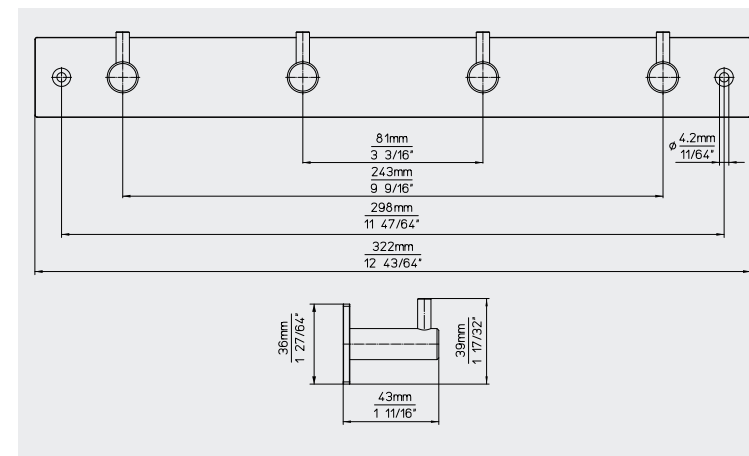

NOVELTIES FROM THE SIRO RANGE . NEUHEITEN AUS DEM SIRO PROGRAMM

2452-322PB12V1K

TYPE NO . MODELLNUMMER 2452-322

Material // steel. Material // Stahl

Length Länge	322 mm
Hole distance Bohrabstand	298 mm
Width Breite	38 mm
Height Höhe	43 mm

TYPE NO . MODELLNUMMER LE005-75

Material // artificial leather, zamac . Material // Kunstleder, Zamak

Length
Länge 75 mm
Width
Breite 28 mm
Height
Höhe 26 mm

STOCK RANGE FINISH
LE005-75LS7ZN78
LE005-75LS8ZN78