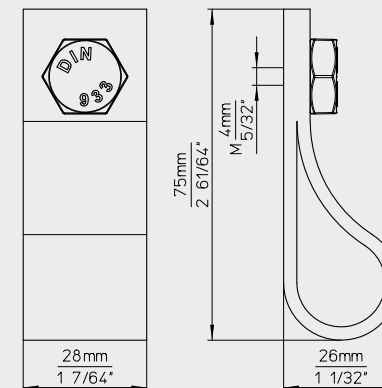

NOVELTIES FROM THE SIRO RANGE . NEUHEITEN AUS DEM SIRO PROGRAMM

2452-322PB12V1K

TYPE NO . MODELLNUMMER 2452-322

Material // steel. Material // Stahl

Length Länge	322 mm
Hole distance Bohrabstand	298 mm
Width Breite	38 mm
Height Höhe	43 mm

HOOK . HAKEN

NOVELTIES FROM THE SIRO RANGE . NEUHEITEN AUS DEM SIRO PROGRAMM

2453/PB12

TYPE NO . MODELLNUMMER 2453/

Material // steel. Material // Stahl

Length Länge	28 mm
Width Breite	14 mm
Height Höhe	40 mm

*Vintagefarben:
können aufgrund manueller Bearbeitung
Oberflächenunterschiede aufweisen.

TYPE NO . MODELLNUMMER LE004-190

Material // artificial leather, zamac . Material // Kunstleder, Zamak

Length Länge	190 mm
Hole distance Bohrabstand	160 mm
Width Breite	28 mm
Height Höhe	30 mm
Stock / Industry Lager / Industrie	Stock type Lagermodell

TYPE NO . MODELLNUMMER LE005-75

Material // artificial leather, zamac . Material // Kunstleder, Zamak

Length
Länge 75 mm
Width
Breite 28 mm
Height
Höhe 26 mm

STOCK RANGE FINISH
LE005-75LS7ZN78
LE005-75LS8ZN78