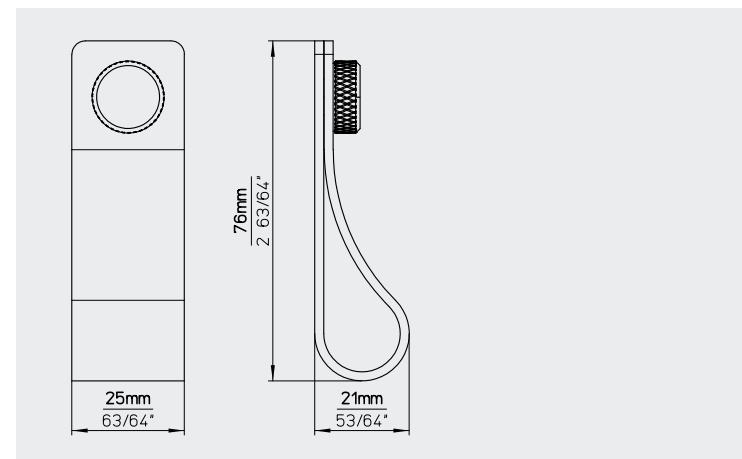

## TYPE NO . MODELLNUMMER 2464-33

Material // aluminium . Material // Aluminium

Diameter (mm)	33
Durchmesser (mm)	
Diameter (inch)	1 19/64"
Durchmesser (inch)	
Height (mm)	25
Höhe (mm)	
Height (inch)	63/64"
Höhe (inch)	

## TYPE NO . MODELLNUMMER LE009-76

Material // leather, aluminium . Material // Leder, Aluminium

Length (mm)	76
Länge (mm)	
Length (inch)	2 63/64"
Länge (inch)	
Width (mm)	25
Breite (mm)	
Width (inch)	63/64"
Breite (inch)	
Height (mm)	21
Höhe (mm)	
Height (inch)	53/64"
Höhe (inch)	
Stock / Industry	Stock type
Lager / Industrie	Lagermodell