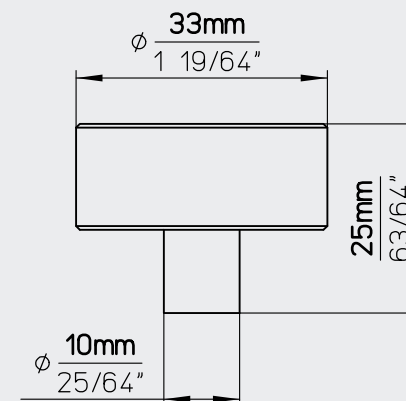

## TYPE NO . MODELLNUMMER 2464-33

Material // aluminium . Material // Aluminium

Diameter (mm)	33
Durchmesser (mm)	
Diameter (inch)	1 19/64"
Durchmesser (inch)	
Height (mm)	25
Höhe (mm)	
Height (inch)	63/64"
Höhe (inch)	

## TYPE NO . MODELLNUMMER LE009-76

Material // leather, aluminium . Material // Leder, Aluminium

Length (mm)	76
Länge (mm)	
Length (inch)	2 63/64"
Länge (inch)	
Width (mm)	25
Breite (mm)	
Width (inch)	63/64"
Breite (inch)	
Height (mm)	21
Höhe (mm)	
Height (inch)	53/64"
Höhe (inch)	
Stock / Industry	Stock type
Lager / Industrie	Lagermodell

## TYPE NO . MODELLNUMMER LE011-190

Material // leather, aluminium . Material // Leder, Aluminium

Length (mm)	190
Länge (mm)	
Length (inch)	7 31/64"
Länge (inch)	
Hole distance (mm)	160
Bohrabstand (mm)	
Hole distance (inch)	6 19/64"
Bohrabstand (inch)	
Width (mm)	25
Breite (mm)	
Width (inch)	63/64"
Breite (inch)	
Height (mm)	35
Höhe (mm)	
Height (inch)	1 3/8"
Höhe (inch)	
Stock / Industry	Stock type
Lager / Industrie	Lagermodell