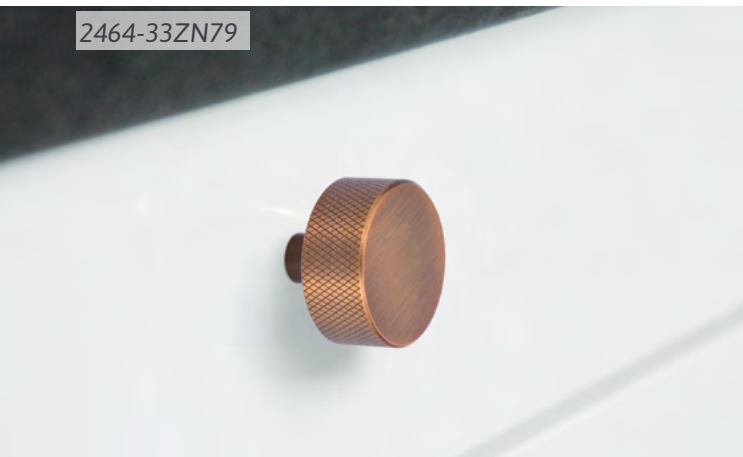

KNOB . KNOPF

NEWS FROM THE SIRO RANGE . NEUHEITEN AUS DEM SIRO PROGRAMM

2464-33ZN79