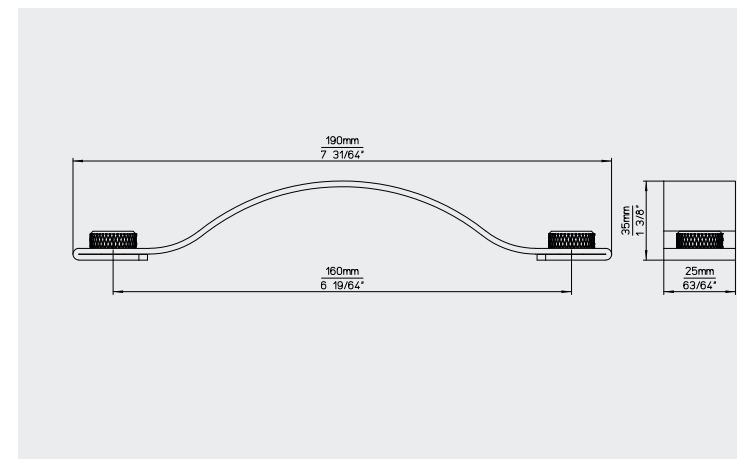

LEATHERHANDLE . LEDERGRIFF

NEWS FROM THE SIRO RANGE . NEUHEITEN AUS DEM SIRO PROGRAMM

TYPE NO . MODELLNUMMER LE011-190

Material // leather, aluminium . Material // Leder, Aluminium

Length (mm)	190
Länge (mm)	
Length (inch)	7 31/64"
Länge (inch)	
Hole distance (mm)	160
Bohrabstand (mm)	
Hole distance (inch)	6 19/64"
Bohrabstand (inch)	
Width (mm)	25
Breite (mm)	
Width (inch)	63/64"
Breite (inch)	
Height (mm)	35
Höhe (mm)	
Height (inch)	1 3/8"
Höhe (inch)	
Stock / Industry	Stock type
Lager / Industrie	Lagermodell

STOCK RANGE FINISH	LAGERAUSFÜHRUNG
LE011-190LE5PB12	black, matt black
	schwarz, schwarz matt
LE011-190LE5ZN27	black, matt stainless steel effect
	schwarz, Edelstahleffekt matt
LE011-190LE7PB12	light brown, matt black
	hellbraun, schwarz matt

Delivery time	available immediate ex stock approximately upon March
Lieferzeit	voraussichtlich ab März prompt ab Lager verfügbar
Minimum order quantity	1 packing unit = 10 pcs. per finish, order and delivery
Mindestabnahmemenge	1 Verpackungseinheit = 10 Stk. pro Ausführung, Auftrag und Lieferung
Packing	single packed, incl. screws
Verpackung	einzelverpackt, inkl. Schrauben