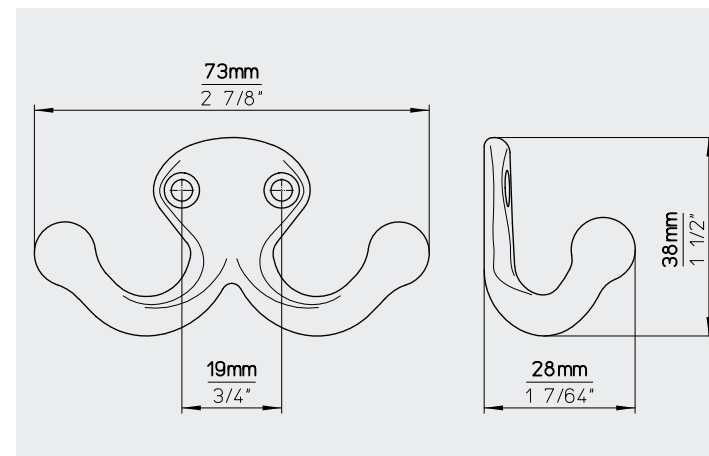

New stock finish available!
Neue Lagerausführung verfügbar!