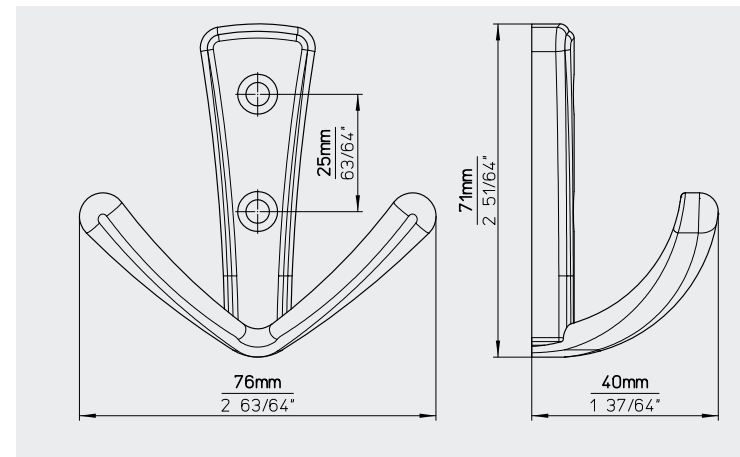

New stock finish available!
Neue Lagerausführung verfügbar!