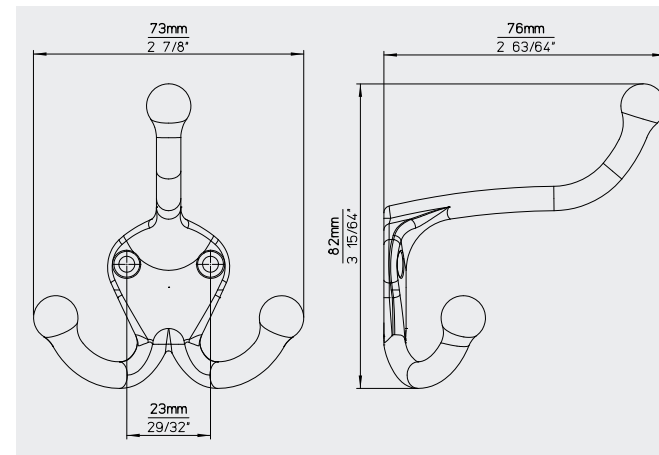

TYPE NO . MODELLNUMMER 581/

Material // die cast . Material // Druckguss

Length (mm)	82
Länge (mm)	
Length (inch)	3 15/64"
Länge (inch)	
Hole distance (mm)	23
Bohrabstand (mm)	
Hole distance (inch)	29/32"
Bohrabstand (inch)	
Width (mm)	73
Breite (mm)	
Width (inch)	2 7/8"
Breite (inch)	
Height (mm)	76
Höhe (mm)	
Height (inch)	2 63/64"
Höhe (inch)	

Stock / Industry Stock type
Lager / Industrie Lagermodell

STOCK RANGE FINISH
581/PB12

LAGERAUSFÜHRUNG
matt black
schwarz matt

Delivery time Lieferzeit	available immediate ex stock prompt ab Lager verfügbar
Minimum order quantity Mindestabnahmemenge	1 packing unit = 5 pcs. per finish, order and delivery 1 Verpackungseinheit = 5 Stk. pro Ausführung, Auftrag und Lieferung
Packing Verpackung	single packed, incl. screws einzelverpackt, inkl. Schrauben

Existing stock finish!
Bestehende Lagerausführung!