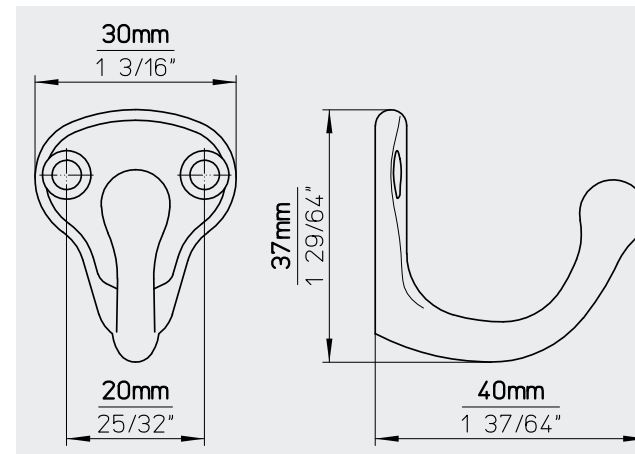

New stock finish available!
Neue Lagerausführung verfügbar!