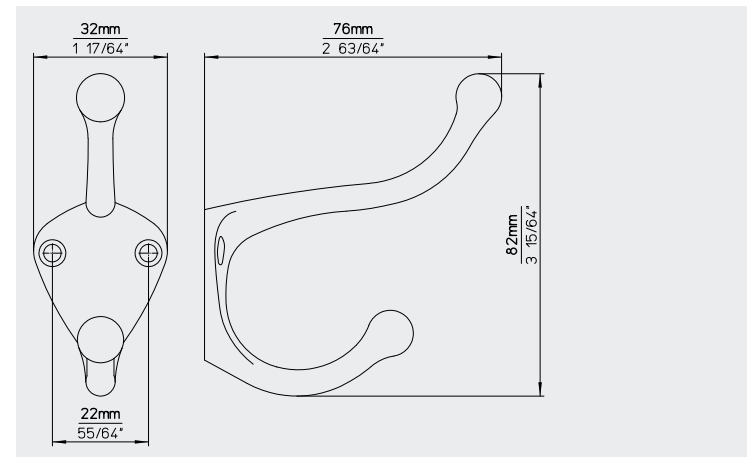

New stock finish available!
Neue Lagerausführung verfügbar!