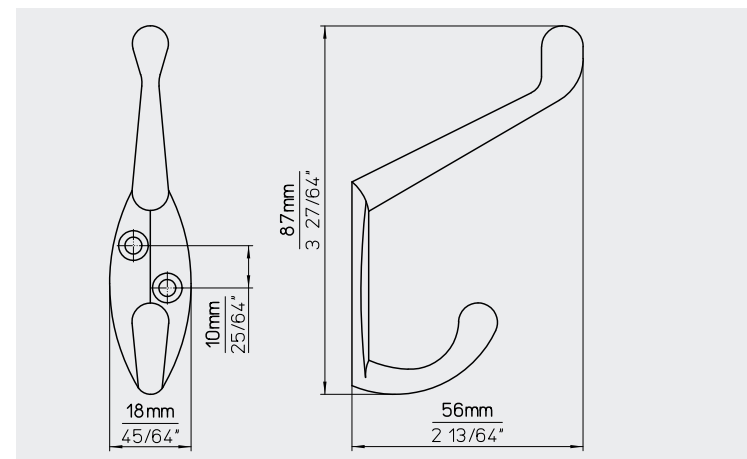

New stock finish available!
Neue Lagerausführung verfügbar!