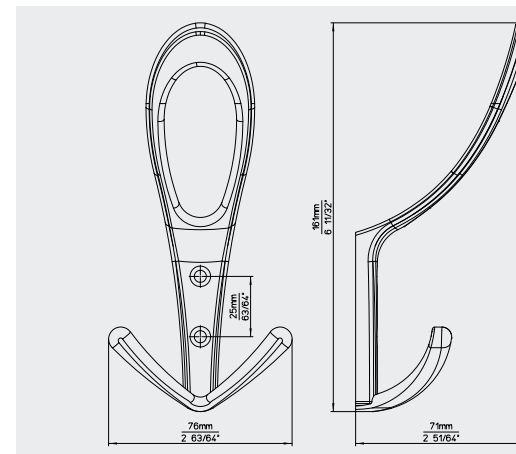

Length (mm)	150
Länge (mm)	
Length (inch)	5 29/32"
Länge (inch)	
Hole distance (mm)	32
Bohrabstand (mm)	
Hole distance (inch)	1 17/64"
Bohrabstand (inch)	
Width (mm)	18
Breite (mm)	
Width (inch)	45/64"
Breite (inch)	
Height (mm)	63
Höhe (mm)	
Height (inch)	2 31/64"
Höhe (inch)	

Material // die cast . Material // Druckguss

Length (mm)	70
Länge (mm)	
Length (inch)	2 3/4"
Länge (inch)	
Hole distance (mm)	32
Bohrabstand (mm)	
Hole distance (inch)	1 17/64"
Bohrabstand (inch)	
Width (mm)	18
Breite (mm)	
Width (inch)	45/64"
Breite (inch)	
Height (mm)	46
Höhe (mm)	
Height (inch)	1 13/16"
Höhe (inch)	

Existing stock finishes!
Bestehende Lagerausführungen!

HOOK . HAKEN

NEWS FROM THE SIRO RANGE . NEUHEITEN AUS DEM SIRO PROGRAMM

1653/PB12

New stock finish available!
Neue Lagerausführung verfügbar!

TYPE NO . MODELLNUMMER 1653/

Material // die cast . Material // Druckguss

Length (mm)	161
Länge (mm)	
Length (inch)	6 11/32"
Länge (inch)	
Hole distance (mm)	25
Bohrabstand (mm)	
Hole distance (inch)	63/64"
Bohrabstand (inch)	
Width (mm)	76
Breite (mm)	
Width (inch)	2 63/64"
Breite (inch)	
Height (mm)	71
Höhe (mm)	
Height (inch)	2 51/64"
Höhe (inch)	