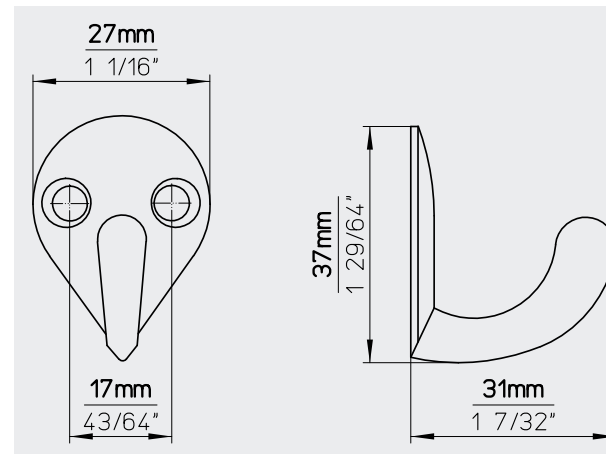

TYPE NO . MODELLNUMMER 743/

Material // die cast . Material // Druckguss

Length (mm)	37
Länge (mm)	
Length (inch)	1 29/84"
Länge (inch)	
Hole distance (mm)	17
Bohrabstand (mm)	
Hole distance (inch)	43/64"
Bohrabstand (inch)	
Width (mm)	27
Breite (mm)	
Width (inch)	1 1/16"
Breite (inch)	
Height (mm)	31
Höhe (mm)	
Height (inch)	1 7/32"
Höhe (inch)	

Stock / Industry Stock type
Lager / Industrie Lagermodell

STOCK RANGE FINISH
743/PB12

LAGERAUSFÜHRUNG
matt black
schwarz matt

Delivery time Lieferzeit	available immediate ex stock prompt ab Lager verfügbar
Minimum order quantity Mindestabnahmemenge	1 packing unit = 10 pcs. per finish, order and delivery 1 Verpackungseinheit = 10 Stk. pro Ausführung, Auftrag und Lieferung
Packing Verpackung	single packed, incl. screws einzelverpackt, inkl. Schrauben

Existing stock finishes!
Bestehende Lagerausführungen!