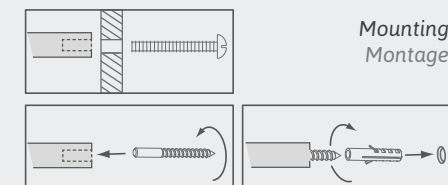

Existing stock finish!
Bestehende Lagerausführung!

Delivery time Lieferzeit	available immediate ex stock prompt ab Lager verfügbar
Minimum order quantity Mindestabnahmemenge	1 packing unit = 5 pcs. per finish, order and delivery 1 Verpackungseinheit = 5 Stk. pro Ausführung, Auftrag und Lieferung
Packing Verpackung	single packed, incl. screw einzelverpackt, inkl. Schraube

Stock / Industry Lager / Industrie
Stock type Lagermodell