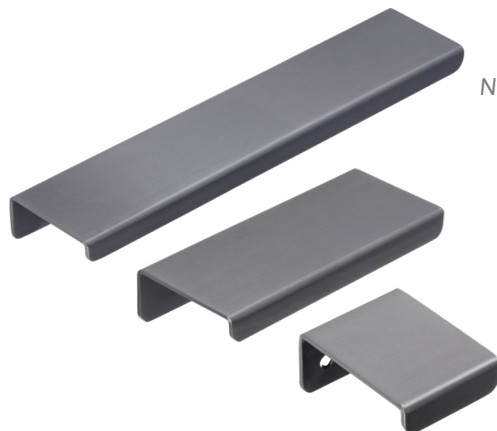

STOCK RANGE FINISH
2283-42N4

LAGERAUSFÜHRUNG
graphite black dark
Graphitschwarz dunkel

Existing stock finish!
Bestehende Lagerausführung!

Stock / Industry Lager / Industrie
Stock type Lagermodell

Delivery time / Lieferzeit: available immediate ex stock / promptly ab Lager verfügbar
 Minimum order quantity / Mindestabnahmemenge: 1 packing unit = 5 pcs. per finish, order and delivery / 1 Verpackungseinheit = 5 Stk. pro Ausführung, Auftrag und Lieferung
 Packing / Verpackung: single packed, incl. screw / einzelverpackt, inkl. Schraube

INTEGRATED HANDLE . GRIFFLEISTE

NEWS FROM THE SIRO RANGE . NEUHEITEN AUS DEM SIRO PROGRAMM

New stock finish available!
Neue Lagerausführung verfügbar!

TYPE NO . MODELLNUMMER 2372-32, 2372-96, 2372-192

Material // stainless steel . Material // Edelstahl