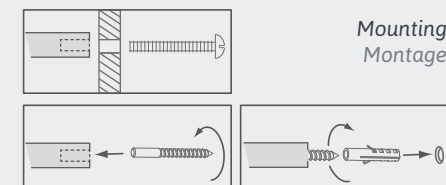

TYPE NO . MODELLNUMMER 2283-42

Material // stainless steel . Material // Edelstahl

Length (mm)	35
Länge (mm)	
Length (inch)	1 3/8"
Länge (inch)	
Width (mm)	35
Breite (mm)	
Width (inch)	1 3/8"
Breite (inch)	
Height (mm)	42
Höhe (mm)	
Height (inch)	1 21/32"
Höhe (inch)	

STOCK RANGE FINISH
2283-42N4

LAGERAUSFÜHRUNG
graphite black dark
Graphitschwarz dunkel