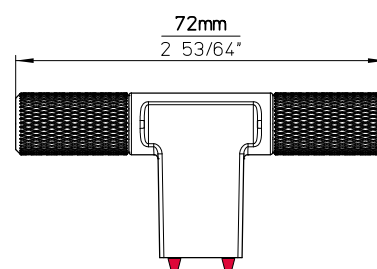

ZN79, ZN83*

*Vintagefarben: können aufgrund manueller Bearbeitung Oberflächenunterschiede aufweisen.

*Vintage colours: surface variations are possible as manually treated.