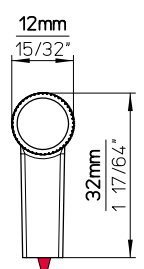

ZN79, ZN83*

*Vintagefarben: können aufgrund manueller Bearbeitung Oberflächenunterschiede aufweisen.

*Vintage colours: surface variations are possible as manually treated.