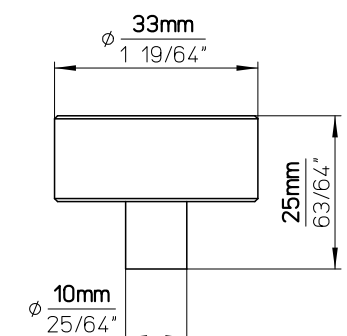

ZN79, ZN83*

*Vintagefarben: können aufgrund manueller Bearbeitung Oberflächenunterschiede aufweisen.

*Vintage colours: surface variations are possible as manually treated.