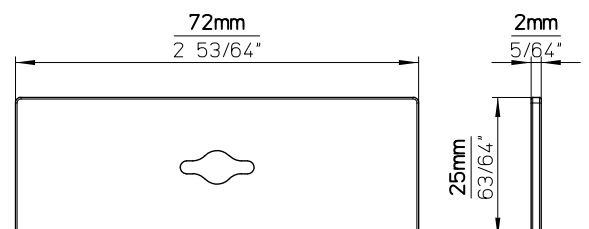

2511-72

UNTERLAGSPLATTE | BASE PLATE

360° →

Artikeltyp | Product type

Lagermodell | Stock item

Lieferzeit | Delivery time

prompt ab Lager verfügbar
available immediate ex stock

Material | Material

Stahl | steel

Verpackung | Packing

einzelverpackt | single packed

Mindestabnahmemenge | Minimum order quantity

1 VPE = 10 Stk. pro Ausführung, Auftrag und Lieferung
1 PU = 10 pcs. per finish, order and delivery

2511-72PB12 Schwarz matt | matt black

2511-72ZN27 Edeldstahleffekt matt | matt stainless steel effect

2511-72ZN79* Messing antik gebürstet | brushed antique brass

2511-72ZN83* Vintage gold | vintage gold

ZN79, ZN83*

*Vintagefarben: können aufgrund manueller Bearbeitung Oberflächenunterschiede aufweisen.

*Vintage colours: surface variations are possible as manually treated.