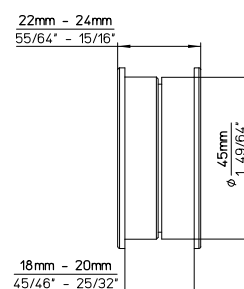

Verpackung | Packing
einzelverpackt
single packed

Mindestabnahmemenge | Minimum order quantity
1 VPE = 10 Stk. pro Auftrag und Lieferung
1 PU = 10 pcs. per order and delivery

Lagerausführungen | Stock range finishes
2503-50N1 Edelstahl | stainless steel

Druckguss
die cast

Verpackung | Packing

einzelverpackt, inkl. Schrauben
single packed, incl. screws

Mindestabnahmemenge | Minimum order quantity

1 VPE = Länge 168 mm = 10 Stk., Länge 328 mm = 5 Stk.
pro Ausführung, Auftrag und Lieferung
1 PU = length 168 mm = 10 pcs., length 328 mm = 5 pcs.
per finish, order and delivery