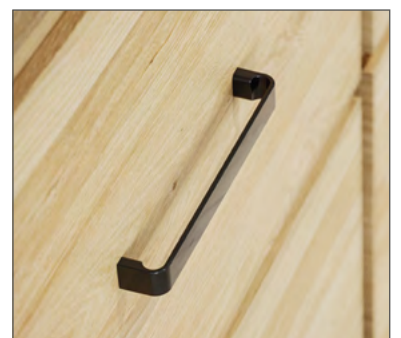

NEUHEITEN | NEWS

02/2022

2503-50

MUSCHELGRIFF OFFEN | PULL HANDLE OPEN

Artikeltyp | Product type
Lagermodell | Stock item

Lieferzeit | Delivery time
prompt ab Lager verfügbar
available immediate ex stock

Material | Material
Edelstahl
stainless steel

2512-168, 2512-328

GRIFF | HANDLE

360° →

Artikeltyp | Product type

Lagermodell | Stock item

Lieferzeit | Delivery time

prompt ab Lager verfügbar
available immediate ex stock

Material | Material