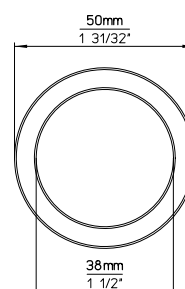

Verpackung | Packing
einzelverpackt
single packed

Mindestabnahmemenge | Minimum order quantity
1 VPE = 10 Stk. pro Auftrag und Lieferung
1 PU = 10 pcs. per order and delivery

Lagerausführungen | Stock range finishes
2503-50N1 Edelstahl | stainless steel

2512-168, 2512-328

GRIFF | HANDLE

360° →

Artikeltyp | Product type

Lagermodell | Stock item

Lieferzeit | Delivery time

prompt ab Lager verfügbar
available immediate ex stock

Material | Material

Druckguss
die cast

Verpackung | Packing

einzelverpackt, inkl. Schrauben
single packed, incl. screws

Mindestabnahmemenge | Minimum order quantity

1 VPE = Länge 168 mm = 10 Stk., Länge 328 mm = 5 Stk.
pro Ausführung, Auftrag und Lieferung
1 PU = length 168 mm = 10 pcs., length 328 mm = 5 pcs.
per finish, order and delivery