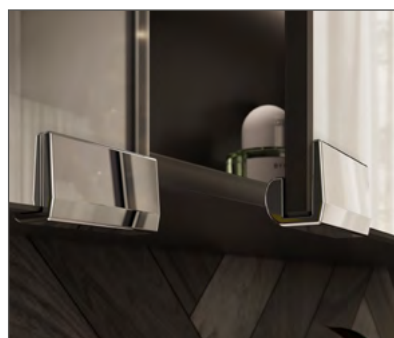

NEUHEITEN | NEWS

02/2022

2503-50

MUSCHELGRIFF OFFEN | PULL HANDLE OPEN

Artikeltyp | Product type
Lagermodell | Stock item

Lieferzeit | Delivery time
prompt ab Lager verfügbar
available immediate ex stock

Material | Material
Edelstahl
stainless steel