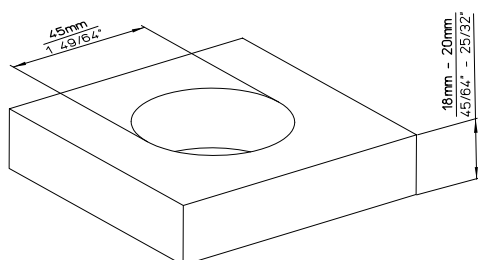

Verpackung | Packing
einzelverpackt
single packed

Mindestabnahmemenge | Minimum order quantity
1 VPE = 10 Stk. pro Auftrag und Lieferung
1 PU = 10 pcs. per order and delivery

Lagerausführungen | Stock range finishes
2503-50N1 Edelstahl | stainless steel

Druckguss
die cast

Verpackung | Packing

einzelverpackt, inkl. Schrauben
single packed, incl. screws

Mindestabnahmemenge | Minimum order quantity

1 VPE = Länge 168 mm = 10 Stk., Länge 328 mm = 5 Stk.
pro Ausführung, Auftrag und Lieferung
1 PU = length 168 mm = 10 pcs., length 328 mm = 5 pcs.
per finish, order and delivery