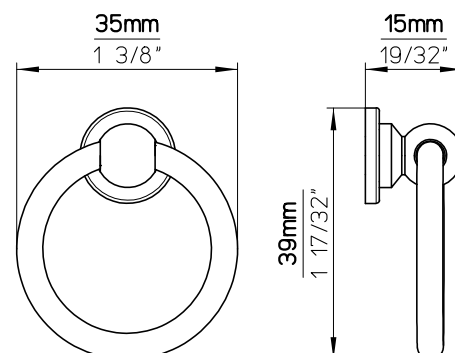

1 VPE = 10 Stk. pro Ausführung, Auftrag und Lieferung
1 PU = 10 pcs. per finish, order and delivery

Lagerausführungen | Stock range finishes

2499-40PB12 Schwarz matt | matt black

2499-40ZN10 Messing brüniert | antique brass

2499-40ZN28 Zinn | tin

2499-40ZN78 Eisen getrommelt | trumbled iron effect

2500

HAKEN | HOOK

360° →

Artikeltyp | Product type
Lagermodell | Stock item

Lieferzeit | Delivery time
prompt ab Lager verfügbar
available immediate ex stock

Material | Material
Druckguss
die cast

Verpackung | Packing
einzelverpackt, inkl. Schrauben
single packed, incl. screws

Mindestabnahmemenge | Minimum order quantity
1 VPE = 5 Stk. pro Ausführung, Auftrag und Lieferung
1 PU = 5 pcs. per finish, order and delivery