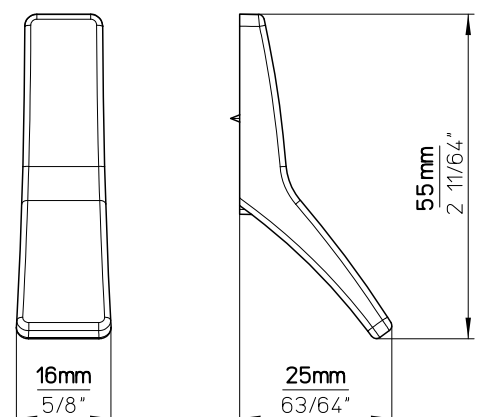

2504-54

KNOPF | KNOB

Artikeltyp | Product type
Lagermodell | Stock item

Lieferzeit | Delivery time
prompt ab Lager verfügbar
available immediate ex stock

Material | Material
Druckguss
die cast

Verpackung | Packing
einzelverpackt, inkl. Schraube
single packed, incl. screw

Mindestabnahmemenge | Minimum order quantity
1 VPE = 10 Stk. pro Auftrag und Lieferung
1 PU = 10 pcs. per order and delivery

Lagerausführungen | Stock range finishes
2504-54PB12 Schwarz matt | matt black