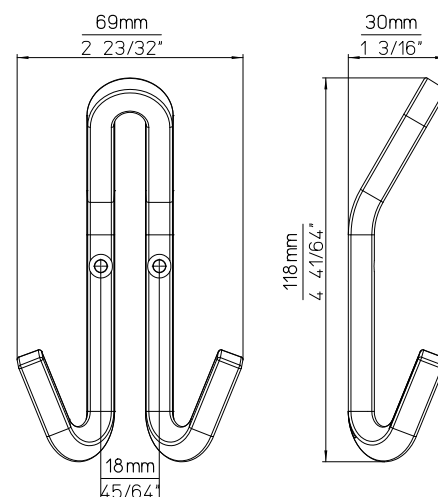

360° →

Artikeltyp | Product type
Lagermodell | Stock item

Lieferzeit | Delivery time
prompt ab Lager verfügbar
available immediate ex stock

Material | Material
Druckguss
die cast

Verpackung | Packing
einzelverpackt, inkl. Schrauben
single packed, incl. screws

Mindestabnahmemenge | Minimum order quantity
1 VPE = 5 Stk. pro Ausführung, Auftrag und Lieferung
1 PU = 5 pcs. per finish, order and delivery

Lagerausführungen | Stock range finishes
2500/PB12 Schwarz matt | matt black
2500/ZN21 Edelstahleffekt | stainless steel effect
2500/ZN78 Eisen getrommelt | trumbled iron effect