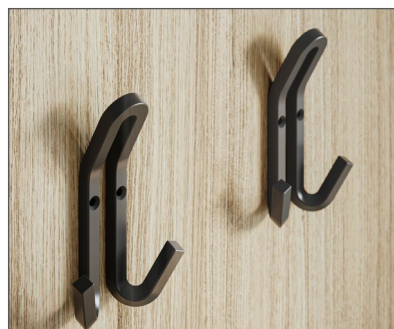

NEUHEITEN | NEWS

03/2022