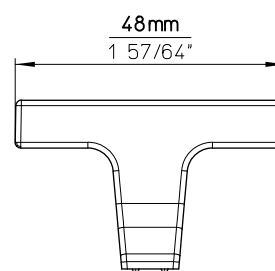

2562-48

KNOPF | KNOB

Artikeltyp | Product type

Lagermodell | Stock item

Lieferzeit | Delivery time

prompt ab Lager verfügbar
available immediate ex stock

Material | Material

Druckguss
die cast

Verpackung | Packing

einzelverpackt, inkl. Schraube
single packed, incl. screw

Mindestabnahmemenge | Minimum order quantity

1 VPE = 10 Stk. pro Ausführung, Auftrag und Lieferung
1 PU = 10 pcs. per finish, order and delivery

Lagerausführungen | Stock range finishes

2562-48PB12 Schwarz matt | matt black

2562-48ZN1 Chrom glänzend | bright chrome

2562-48ZN27 Edelstahl effekt matt | matt stainless steel effect

2562-48ZN75 Eisen gebürstet | brushed iron effect

2562-48ZN78 Eisen getrommelt | trumbled iron effect

2562-48ZN79 Messing antik gebürstet | brushed antique brass

2562-48ZN83 Vintage Gold | vintage gold