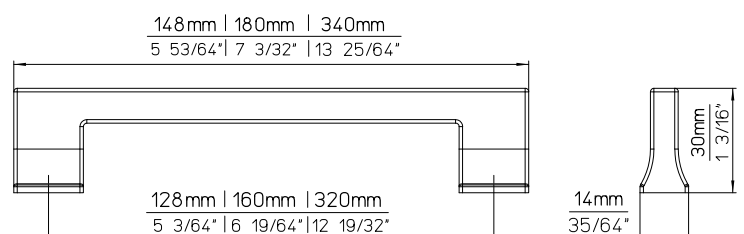

2526-148, 2526-180, 2526-340

GRIFF | HANDLE

SIRO
FASHION FOR FURNITURE

360° →

Artikeltyp | Product type

Lagermodell | Stock item

Lieferzeit | Delivery time

prompt ab Lager verfügbar
available immediate ex stock

Material | Material

Druckguss | die cast

Verpackung | Packing

einzelverpackt, inkl. Schrauben
single packed, incl. screws

Mindestabnahmemenge | Minimum order quantity

1 VPE = Länge 148 mm, 180mm = 10 Stk.,
Länge 340 mm = 5 Stk.
pro Ausführung, Auftrag und Lieferung
1 PU = length 148 mm, 180mm = 10 pcs.,
length 340 mm = 5 pcs.
per finish, order and delivery

Lagerausführungen | Stock range finishes

2526-148PB12 Schwarz matt | matt black

2526-148ZN27 Edelstahleffekt matt | matt stainless steel effect

2526-148ZN79 Messing antik gebürstet | brushed antique brass

2526-180PB12 Schwarz matt | matt black

2526-180ZN27 Edelstahleffekt matt | matt stainless steel effect

2526-180ZN79 Messing antik gebürstet | brushed antique brass

2526-340PB12 Schwarz matt | matt black

2526-340ZN27 Edelstahleffekt matt | matt stainless steel effect

2526-340ZN79 Messing antik gebürstet | brushed antique brass