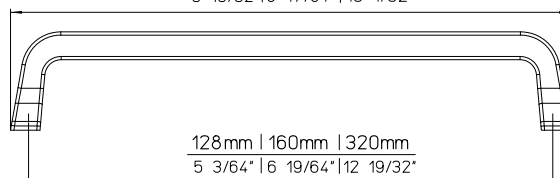

128mm | 160mm | 320mm
5 3/64" | 6 19/64" | 12 19/32"