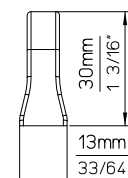

## Mindestabnahmemenge | Minimum order quantity

1 VPE = Länge 139 mm, 171mm = 10 Stk.,  
Länge 331 mm = 5 Stk.  
pro Ausführung, Auftrag und Lieferung  
1 PU = length 139 mm, 171mm = 10 pcs.,  
length 331 mm = 5 pcs.  
per finish, order and delivery

139mm | 171mm | 331mm  
5 15/32" | 6 47/64" | 13 1/32"

128mm | 160mm | 320mm  
5 3/64" | 6 19/64" | 12 19/32"