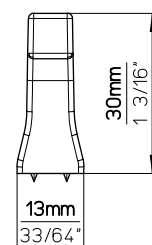

2562-48

KNOPF | KNOB

Artikeltyp | Product type

Lagermodell | Stock item

Lieferzeit | Delivery time

prompt ab Lager verfügbar
available immediate ex stock

Material | Material

Druckguss
die cast

Verpackung | Packing

einzelverpackt, inkl. Schraube
single packed, incl. screw

Mindestabnahmemenge | Minimum order quantity

1 VPE = 10 Stk. pro Ausführung, Auftrag und Lieferung
1 PU = 10 pcs. per finish, order and delivery

Lagerausführungen | Stock range finishes

2562-48PB12 Schwarz matt | matt black

2562-48ZN1 Chrom glänzend | bright chrome

2562-48ZN27 Edelstahl effekt matt | matt stainless steel effect

2562-48ZN75 Eisen gebürstet | brushed iron effect

2562-48ZN78 Eisen getrommelt | trumbled iron effect

2562-48ZN79 Messing antik gebürstet | brushed antique brass

2562-48ZN83 Vintage Gold | vintage gold