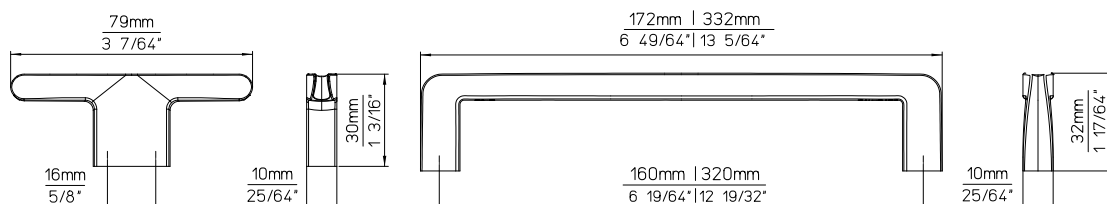

2570-80, 2570-172, 2570-332

GRIFF | HANDLE

SIRO
FASHION FOR FURNITURE

Artikeltyp | Product type

Lagermodell | Stock item

Lieferzeit | Delivery time

prompt ab Lager verfügbar
available immediate ex stock

Material | Material

Druckguss | die cast

Verpackung | Packing

einzelverpackt, inkl. Schrauben für 19 mm Frontstärke
single packed, incl. screws for 19 mm chipboard size

Mindestabnahmemenge | Minimum order quantity

1 VPE = Länge 80 mm, 172 mm = 10 Stk.,
Länge 332 mm = 5 Stk.

pro Größe, Ausführung, Auftrag und Lieferung

1 PU = length 80 mm, 172 mm = 10 pcs.,
length 332 mm = 5 pcs.

per size, finish, order and delivery

Lagerausführungen | Stock range finishes

360° ▶ 2570-80PB12 Schwarz matt | matt black
2570-80ZN16 Schwarzchrom glänzend | bright black chrome
2570-80ZN27 Edelstahl effekt matt | matt stainless steel effect
2570-80ZN79 Messing antik gebürstet | brushed antique brass
2570-80ZN83 Vintage Gold | vintage gold

2570-172PB12 Schwarz matt | matt black
2570-172ZN16 Schwarzchrom glänzend | bright black chrome

360° ▶ 2570-172ZN27 Edelstahl effekt matt | matt stainless steel effect
2570-172ZN79 Messing antik gebürstet | brushed antique brass
2570-172ZN83 Vintage Gold | vintage gold

2570-332PB12 Schwarz matt | matt black
2570-332ZN16 Schwarzchrom glänzend | bright black chrome
2570-332ZN27 Edelstahl effekt matt | matt stainless steel effect
360° ▶ 2570-332ZN79 Messing antik gebürstet | brushed antique brass
2570-332ZN83 Vintage Gold | vintage gold