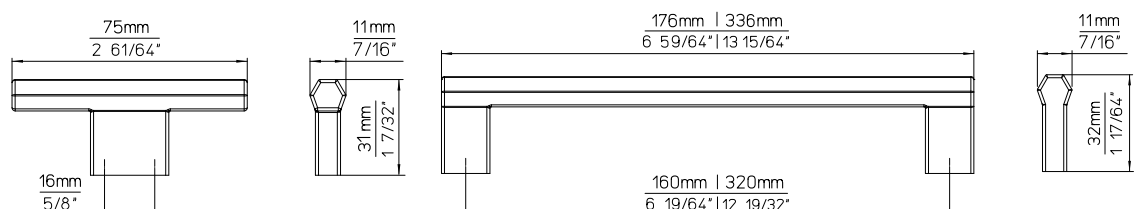

2571-75, 2571-176, 2571-336

GRIFF | HANDLE

Artikeltyp | Product type

Lagermodell | Stock item

Lieferzeit | Delivery time

prompt ab Lager verfügbar
available immediate ex stock

Material | Material

Druckguss | die cast

Verpackung | Packing

einzelverpackt, inkl. Schrauben für 19 mm Frontstärke
single packed, incl. screws for 19 mm chipboard size

Mindestabnahmemenge | Minimum order quantity

1 VPE = Länge 75 mm, 176 mm = 10 Stk.,

Länge 336 mm = 5 Stk.

pro Größe, Ausführung, Auftrag und Lieferung

1 PU = length 75 mm, 176 mm = 10 pcs.,

length 336 mm = 5 pcs.

per size, finish, order and delivery

Lagerausführungen | Stock range finishes

2571-75PB12 Schwarz matt | matt black

360° ▶ 2571-75ZN1 Chrom glänzend | bright chrome

2571-75ZN21 Edelstahl effekt | stainless steel effect

2571-75ZN79 Messing antik gebürstet | brushed antique brass

2571-176PB12 Schwarz matt | matt black

2571-176ZN1 Chrom glänzend | bright chrome

360° ▶ 2571-176ZN21 Edelstahl effekt | stainless steel effect

2571-176ZN79 Messing antik gebürstet | brushed antique brass

2571-336PB12 Schwarz matt | matt black

2571-336ZN1 Chrom glänzend | bright chrome

2571-336ZN21 Edelstahl effekt | stainless steel effect

360° ▶ 2571-336ZN79 Messing antik gebürstet | brushed antique brass