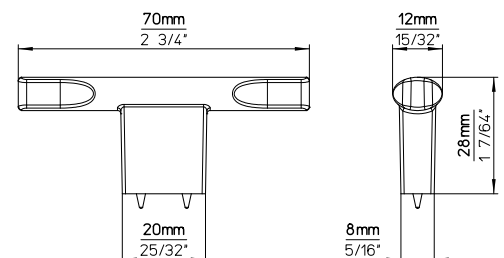

2524-70

KNOPF | KNOB

Artikeltyp | Product type

Lagermodell | Stock item

Lieferzeit | Delivery time

prompt ab Lager verfügbar
available immediate ex stock

Material | Material

Druckguss | die cast

Verpackung | Packing

einzelverpackt, inkl. Schraube für 19 mm Frontstärke
single packed, incl. screw for 19 mm chipboard size

Mindestabnahmemenge | Minimum order quantity

1 VPE = 10 Stk. pro Ausführung, Auftrag und Lieferung
1 PU = 10 pcs. per finish, order and delivery

Lagerausführungen | Stock range finishes

2524-70PB12 Schwarz matt | matt black

2524-70ZN21 Edelstahl effekt | stainless steel effect

2524-70ZN78 Eisen getrommelt | trumbled iron effect

passend zu Griff 2496 |
matching handle 2496

passend zu Unterlagsplatte 2511 |
matching base-plate 2511