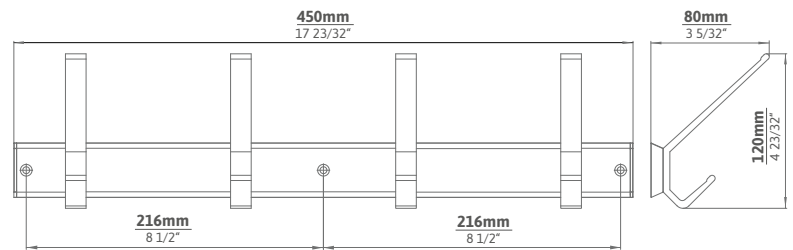

1 VPE = 5 Stk. pro Ausführung, Auftrag und Lieferung

1 PU = 5 pcs. per finish, order and delivery

HAKENLEISTE | HOOKRAIL 1674-550

Aluminium - Kunststoff | aluminium - plastic

Lagerausführungen | Stock range finishes
1674-320AL1A4V1K Aluminium matt | aluminium matt