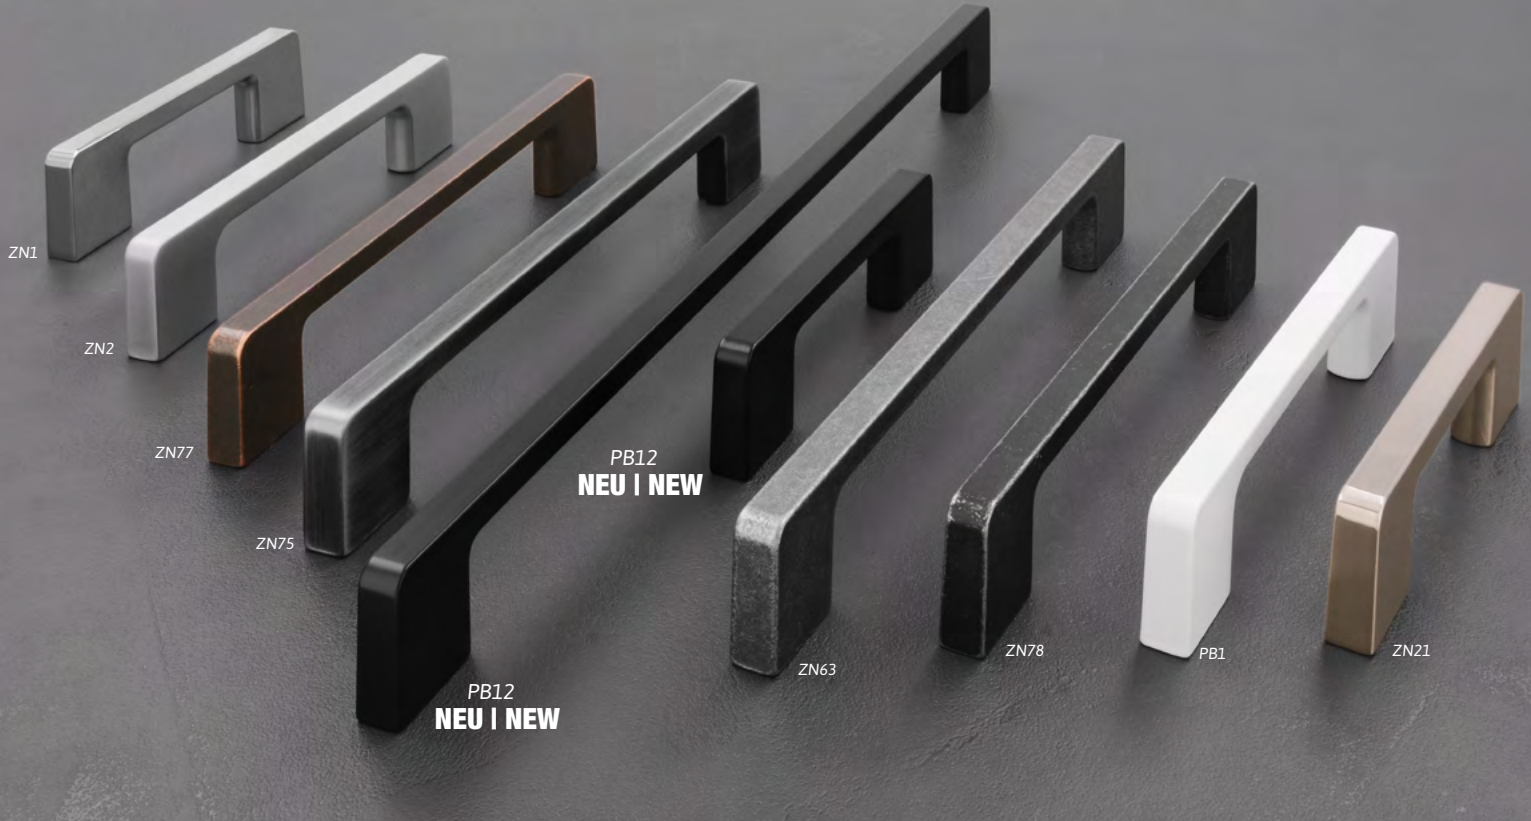

GRIFF | HANDLE 2027-108, 2027-332

Druckguss | die cast

Art. Nr. / item no.	LA / cc	PB1	PB12	ZN1	ZN2	ZN21	ZN63*	ZN75*	ZN77*	ZN78*
2027-108	96		NEU | NEW	✓	✓	✓				
2027-140	128	✓	✓	✓	✓	✓	✓			
2027-172	160	✓	✓	✓	✓	✓	✓	✓	✓	✓
2027-204	192	✓	✓	✓	✓	✓	✓	✓		
2027-332	320		NEU | NEW	✓	✓	✓				

Mindestabnahmemenge | Minimum order quantity

1 VPE = 10 Stk. pro Ausführung, Auftrag und Lieferung

1 PU = 10 pcs. per finish, order and delivery

Länge 332 mm: 1 VPE = 5 Stk. pro Ausführung, Auftrag und Lieferung

length 332 mm: 1 PU = 5 pcs. per finish, order and delivery

- PB1 Weiß | white
- PB12 Schwarz matt | matt black
- ZN1 Chrom glänzend | bright chrome
- ZN2 Chrom matt | matt chrome
- ZN21 Edelstahl effekt | stainless steel effect
- ZN63* Eisen antik | antique iron
- ZN75* Eisen gebürstet | brushed iron effect
- ZN77* Kupfer antik | antique copper
- ZN78* Eisen getrommelt | trumbled iron effect