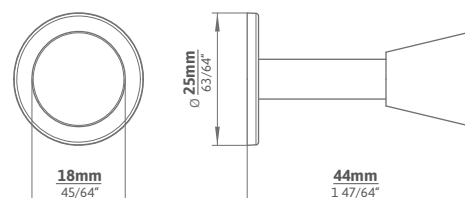

1672/ZN21 Edelstahl effekt | stainless steel effect

Mindestabnahmemenge | Minimum order quantity

1 VPE = 10 Stk. pro Ausführung, Auftrag und Lieferung

1 PU = 10 pcs. per finish, order and delivery

HAKENLEISTE | HOOKRAIL 1673-450