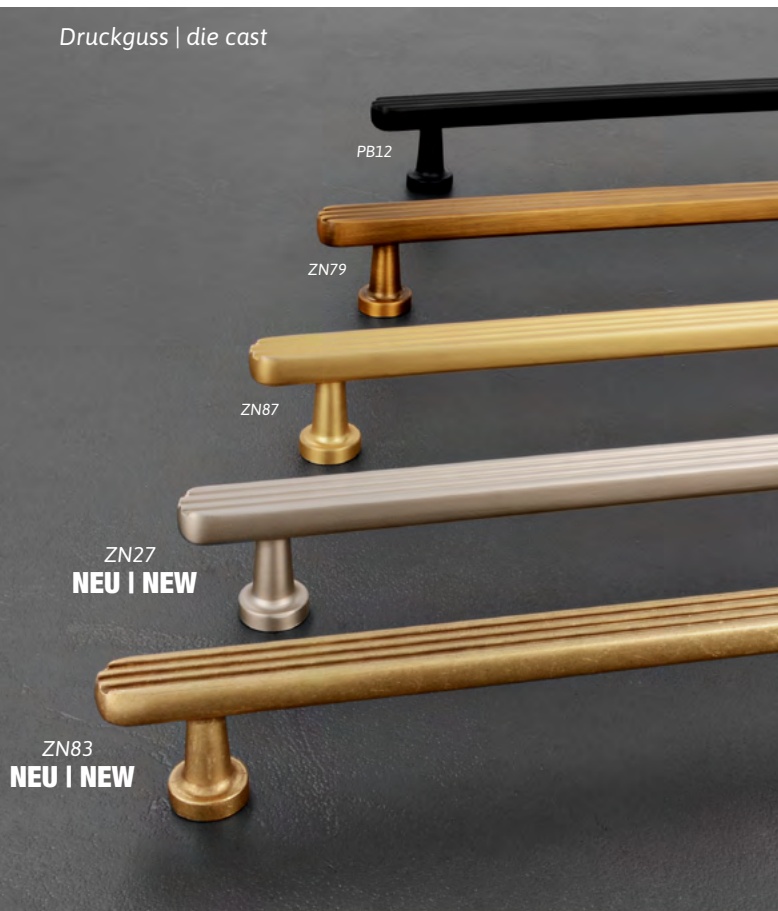

geeignet für Griffe mit 128 mm Bohrabstand | suitable for handles with 128 mm hole distance

2491-190PB12 Schwarz matt | matt black

2491-190ZN27 Edelstahl-effekt matt | matt stainless steel effect

2491-190ZN79* Messing antik gebürstet | brushed antique brass

2491-190ZN83* Vintage gold | vintage gold

geeignet für Griffe mit 160 mm Bohrabstand | suitable for handles with 160 mm hole distance

2491-222PB12 Schwarz matt | matt black **NEU | NEW**
2491-222ZN27 Edelstahl-effekt matt | matt stainless steel effect **NEU | NEW**
2491-222ZN79* Messing antik gebürstet | brushed antique brass **NEU | NEW**
2491-222ZN83* Vintage gold | vintage gold **NEU | NEW**

geeignet für Griffe mit 192 mm Bohrabstand | suitable for handles with 192 mm hole distance

Mindestabnahmemenge | Minimum order quantity

1 VPE = 10 Stk. pro Ausführung, Auftrag und Lieferung

1 PU = 10 pcs. per finish, order and delivery

kombiniert mit Artikel 2108 | combined with article 2108

GRIFF | HANDLE 2587-198

Druckguss | die cast

Lagerausführungen | Stock range finishes

- 2587-198PB12 Schwarz matt | matt black
- 2587-198ZN27 Edelstahl-effekt matt | matt stainless steel effect **NEU | NEW**
- 2587-198ZN79* Messing antik gebürstet | brushed antique brass
- 2587-198ZN83* Vintage gold | vintage gold **NEU | NEW**
- 2587-198ZN87 Gold gebürstet | brushed gold