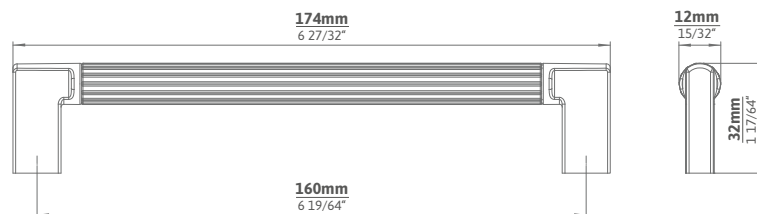

GRIFF | HANDLE 2591-174

Aluminium - Druckguss | aluminium - die cast

Lagerausführungen | Stock range finishes

- 2591-142PB12PB12 Schwarz matt | matt black
- 2591-142ZN27ZN27 Edeldstahleffekt matt | matt stainless steel effect
- 2591-142ZN78ZN78* Eisen getrommelt | trumbled iron effect
- 2591-142ZN79ZN79* Messing antik gebürstet | brushed antique brass
- 2591-142ZN87ZN87 Gold gebürstet | brushed gold

- 2591-174PB12PB12 Schwarz matt | matt black
- 2591-174ZN27ZN27 Edeldstahleffekt matt | matt stainless steel effect
- 2591-174ZN78ZN78* Eisen getrommelt | trumbled iron effect
- 2591-174ZN79ZN79* Messing antik gebürstet | brushed antique brass
- 2591-174ZN83ZN83* Vintage gold | vintage gold **NEU | NEW**
- 2591-174ZN87ZN87 Gold gebürstet | brushed gold

- 2591-334PB12PB12 Schwarz matt | matt black
- 2591-334ZN27ZN27 Edeldstahleffekt matt | matt stainless steel effect
- 2591-334ZN78ZN78* Eisen getrommelt | trumbled iron effect
- 2591-334ZN79ZN79* Messing antik gebürstet | brushed antique brass
- 2591-334ZN87ZN87 Gold gebürstet | brushed gold

Mindestabnahmemenge | Minimum order quantity

- 1 VPE = 10 Stk. pro Ausführung, Auftrag und Lieferung
- 1 PU = 10 pcs. per finish, order and delivery

Länge 334 mm: 1 VPE = 5 Stk. pro Ausführung, Auftrag und Lieferung
length 334 mm: 1 PU = 5 pcs. per finish, order and delivery