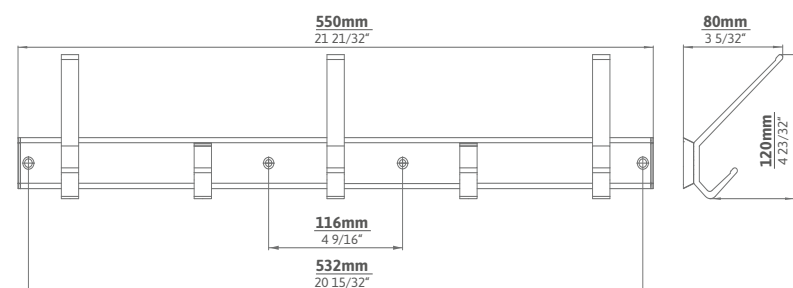

HAKENLEISTE | HOOKRAIL 1673-450

Aluminium - Kunststoff | aluminium - plastic

Lagerausführungen | Stock range finishes

1673-330AL1A4V1K Aluminium matt | aluminium matt

1673-450AL1A4V1K Aluminium matt | aluminium matt

1673-450PB12A3V1K Schwarz matt | matt black **NEU | NEW**

Mindestabnahmemenge | Minimum order quantity

1 VPE = 5 Stk. pro Ausführung, Auftrag und Lieferung

1 PU = 5 pcs. per finish, order and delivery

HAKENLEISTE | HOOKRAIL 1674-550

Aluminium - Kunststoff | aluminium - plastic

Lagerausführungen | Stock range finishes

1674-320AL1A4V1K Aluminium matt | aluminium matt

1674-550AL1A4V1K Aluminium matt | aluminium matt

1674-550PB12A3V1K Schwarz matt | matt black **NEU | NEW**

Mindestabnahmemenge | Minimum order quantity

1 VPE = 5 Stk. pro Ausführung, Auftrag und Lieferung

1 PU = 5 pcs. per finish, order and delivery