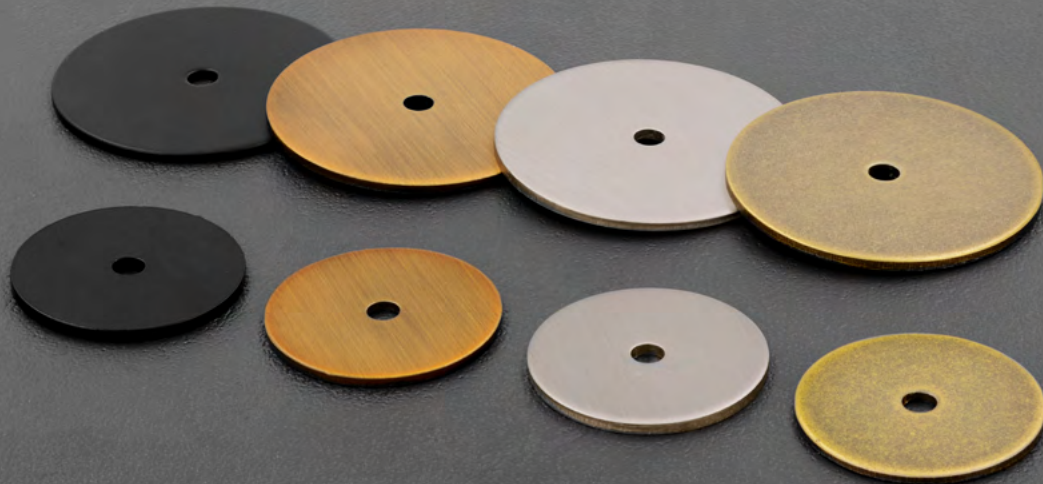

Mindestabnahmemenge | Minimum order quantity

1 VPE = 10 Stk. pro Ausführung, Auftrag und Lieferung

1 PU = 10 pcs. per finish, order and delivery