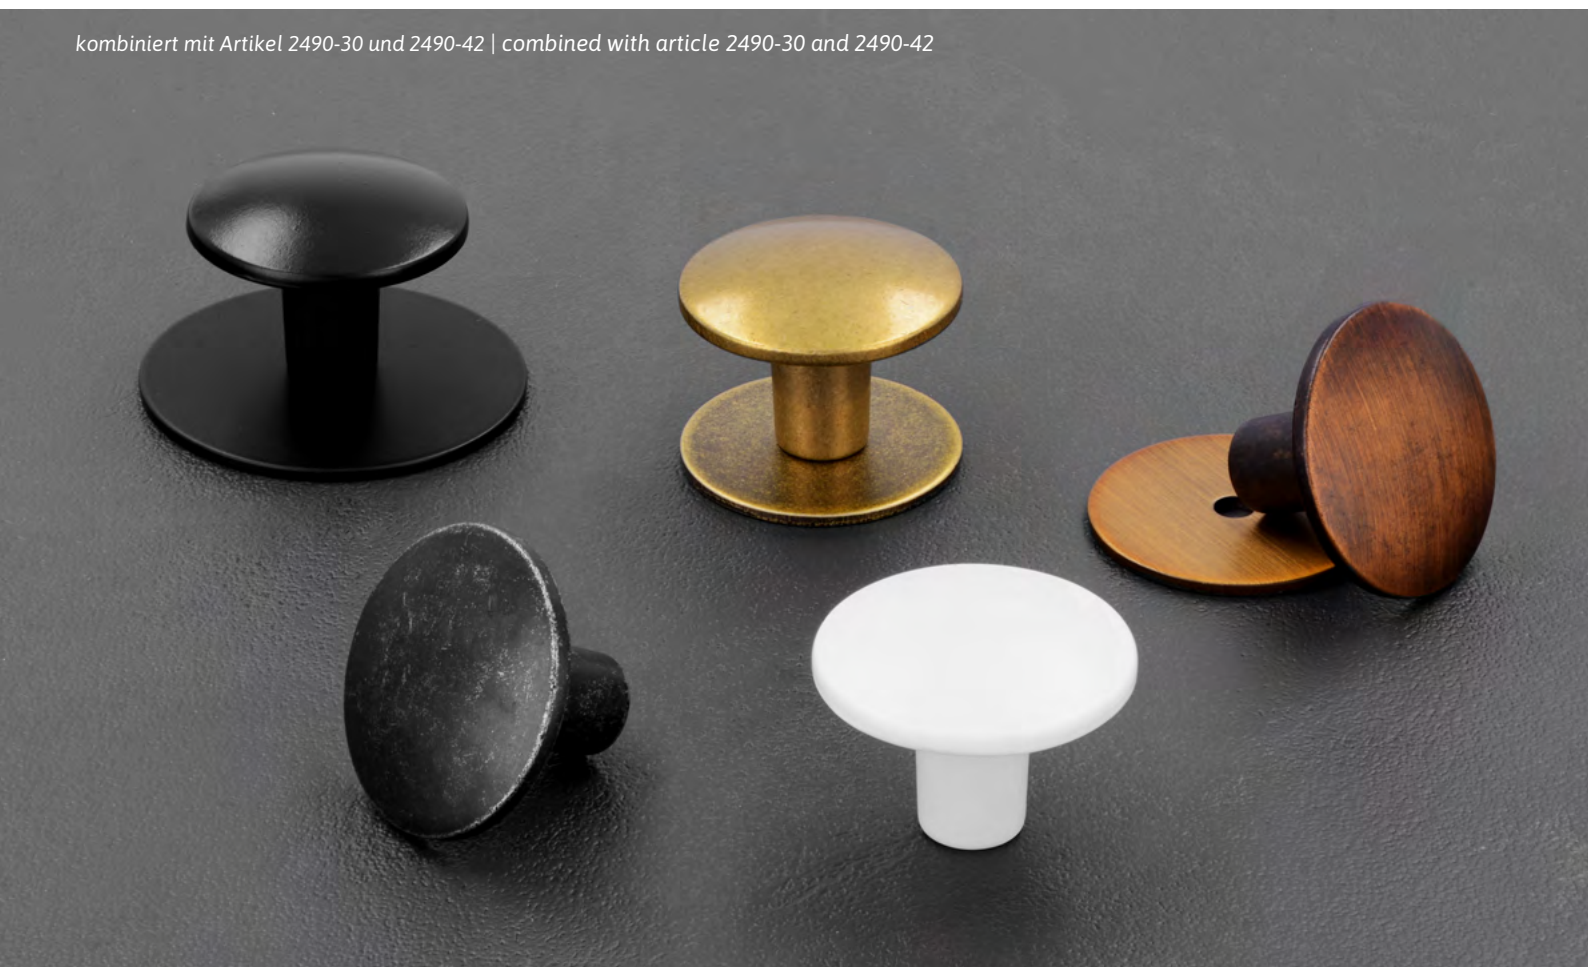

kombiniert mit Artikel 2490-30 und 2490-42 | combined with article 2490-30 and 2490-42