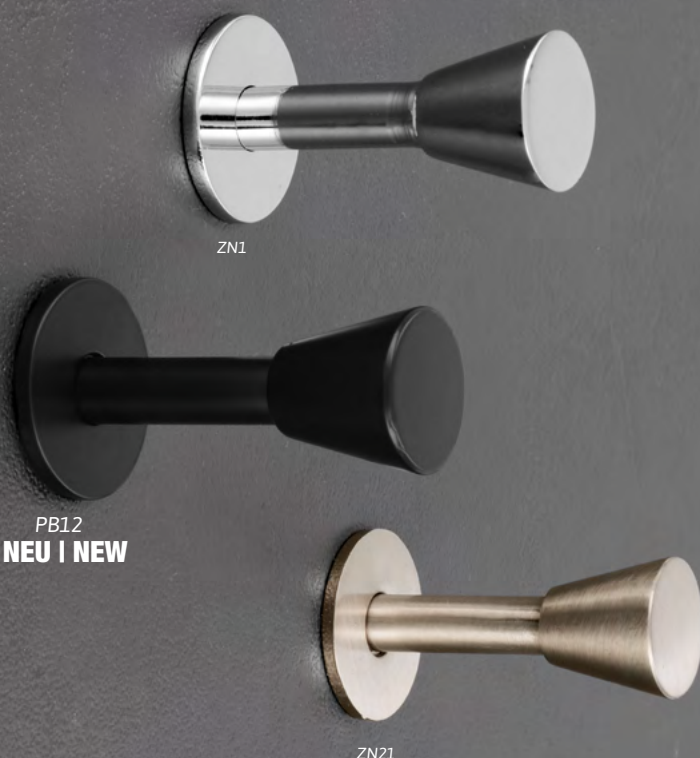

HAKEN | HOOK 1672/

Druckguss | die cast