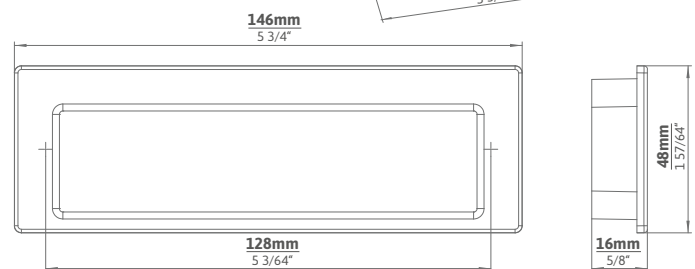

Lagerausführungen | Stock range finishes

2382-112PB1 Weiß | white

2382-112PB12 Schwarz matt | matt black

2382-112ZN1ZN80 Chrom glänzend/Matt | bright/matt chrome

2382-112ZN21ZN81 Edelstahl effekt | stainless steel effect

2382-112ZN5ZN82 Messing glänzend/Matt | bright/matt brass

2382-112ZN75* Eisen gebürstet | brushed iron effect

2382-112ZN79* Messing antik gebürstet | brushed antique brass

2382-146PB1 Weiß | white **NEU | NEW**

2382-146PB12 Schwarz matt | matt black **NEU | NEW**

2382-146ZN1ZN80 Chrom glänzend/Matt | bright/matt chrome **NEU | NEW**

2382-146ZN21ZN81 Edelstahl effekt | stainless steel effect **NEU | NEW**

2382-146ZN5ZN82 Messing glänzend/Matt | bright/matt brass **NEU | NEW**

2382-146ZN75* Eisen gebürstet | brushed iron effect **NEU | NEW**

2382-146ZN79* Messing antik gebürstet | brushed antique brass **NEU | NEW**