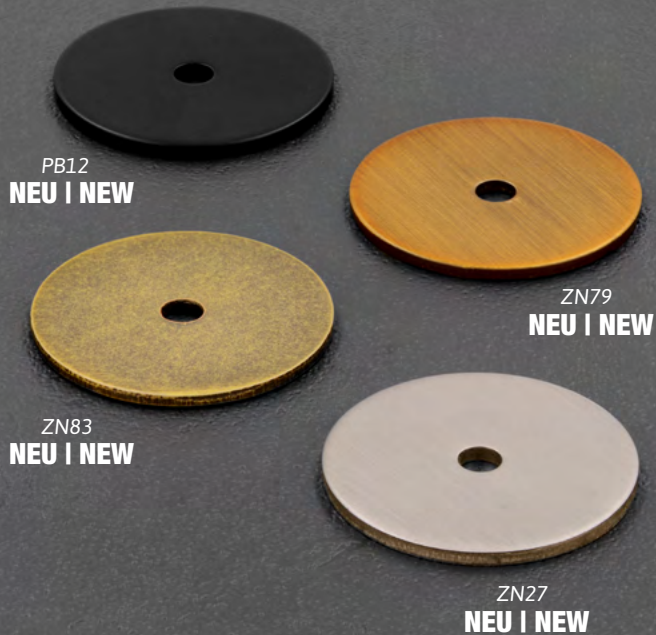

2382-112ZN75* Eisen gebürstet | brushed iron effect

2382-112ZN79* Messing antik gebürstet | brushed antique brass

2382-146PB1 Weiß | white **NEU | NEW**

2382-146PB12 Schwarz matt | matt black **NEU | NEW**

2382-146ZN1ZN80 Chrom glänzend/Matt | bright/matt chrome **NEU | NEW**

2382-146ZN21ZN81 Edelstahl effekt | stainless steel effect **NEU | NEW**

2382-146ZN5ZN82 Messing glänzend/Matt | bright/matt brass **NEU | NEW**

2382-146ZN75* Eisen gebürstet | brushed iron effect **NEU | NEW**

2382-146ZN79* Messing antik gebürstet | brushed antique brass **NEU | NEW**

UNTERLAGSPLATTE | BASE PLATE 2490-30

Stahl | steel

Lagerausführungen | Stock range finishes
2490-30PB12 Schwarz matt | matt black **NEU | NEW**
2490-30ZN27 Edelstahl-effekt matt | matt stainless steel effect **NEU | NEW**
2490-30ZN79* Messing antik gebürstet | brushed antique brass **NEU | NEW**
2490-30ZN83* Vintage gold | vintage gold **NEU | NEW**
2490-42PB12 Schwarz matt | matt black