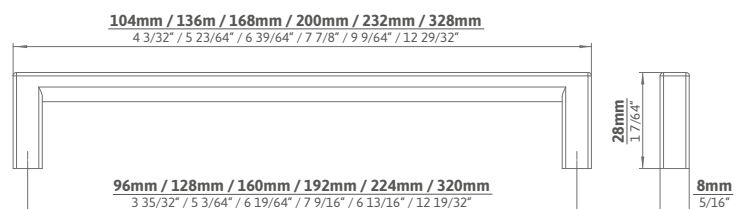

GRIFF | HANDLE 2108-104, 2108-232

Druckguss | die cast

Art. Nr. / item no.	LA / cc	PB1	PB12	PB21	PB32C	ZN1	ZN21	ZN5	ZN74	ZN75*	ZN78*	ZN79*	ZN83*
2108-104	96	✓	✓	✓	NEU | NEW	✓	✓	✓		✓	NEU | NEW	✓	NEU | NEW
2108-136	128	✓	✓	✓	✓	✓	✓	✓		✓	✓	✓	✓
2108-168	160	✓	✓	✓	✓	✓	✓	✓	✓	✓	✓	✓	✓
2108-200	192	✓	✓	✓	✓	✓	✓	✓		✓		✓	✓
2108-232	224		✓	✓	✓	✓	✓		✓		NEU | NEW		✓
2108-328	320		✓	✓		✓	✓				✓	✓	

Mindestabnahmemenge | Minimum order quantity

1 VPE = 10 Stk. pro Ausführung, Auftrag und Lieferung

1 PU = 10 pcs. per finish, order and delivery

PB1	Weiß | white
PB12	Schwarz matt | matt black
PB21	Aluminium | aluminium
PB32C	Weiß matt | matt white
ZN1	Chrom glänzend | bright chrome
ZN21	Edelstahleffekt | stainless steel effect
ZN5	Messing glänzend | bright brass
ZN74	Kupfer gebürstet matt | brushed matt copper
ZN75*	Eisen gebürstet | brushed iron effect
ZN78*	Eisen getrommelt | trumbled iron effect
ZN79*	Messing antik gebürstet | brushed antique brass
ZN83*	Vintage Gold | vintage gold