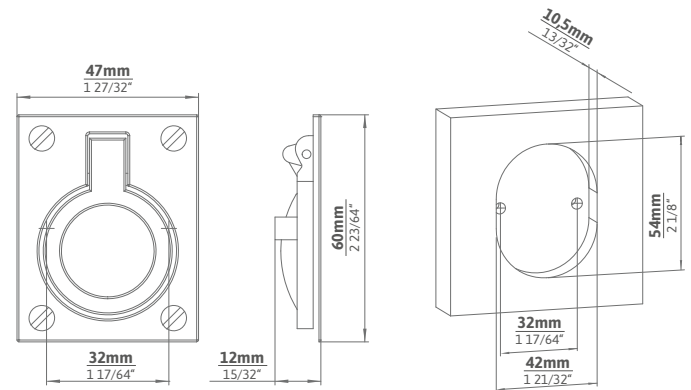

Mindestabnahmemenge | Minimum order quantity

1 VPE = 10 Stk. pro Ausführung, Auftrag und Lieferung

1 PU = 10 pcs. per finish, order and delivery