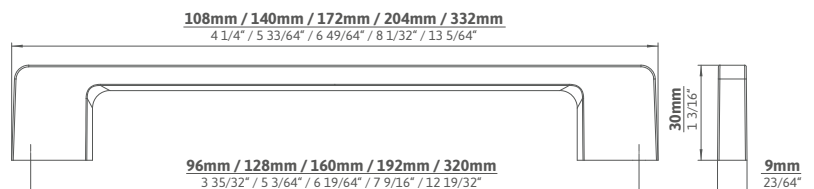

Mindestabnahmemenge | Minimum order quantity

1 VPE = 10 Stk. pro Ausführung, Auftrag und Lieferung

1 PU = 10 pcs. per finish, order and delivery

Länge 332 mm: 1 VPE = 5 Stk. pro Ausführung, Auftrag und Lieferung

length 332 mm: 1 PU = 5 pcs. per finish, order and delivery

- PB1 Weiß | white
- PB12 Schwarz matt | matt black
- ZN1 Chrom glänzend | bright chrome
- ZN2 Chrom matt | matt chrome
- ZN21 Edelstahl effekt | stainless steel effect
- ZN63* Eisen antik | antique iron
- ZN75* Eisen gebürstet | brushed iron effect
- ZN77* Kupfer antik | antique copper
- ZN78* Eisen getrommelt | trumbled iron effect