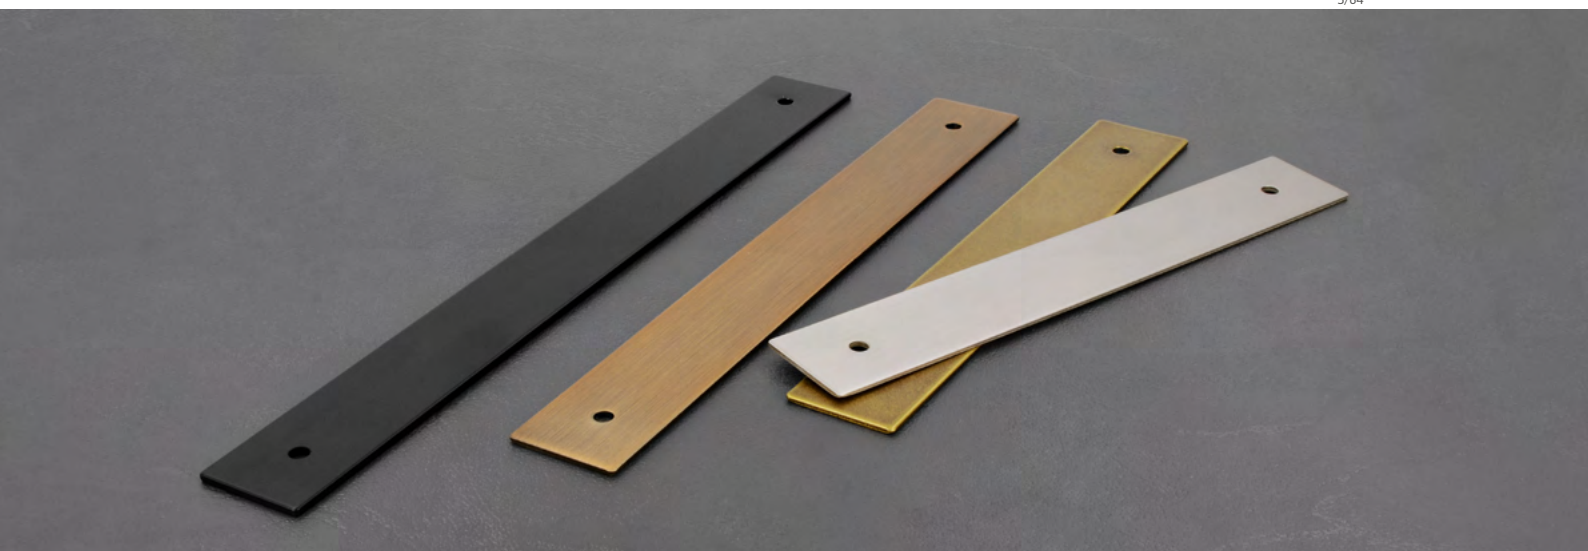

Mindestabnahmemenge | Minimum order quantity

1 VPE = 10 Stk. pro Ausführung, Auftrag und Lieferung

1 PU = 10 pcs. per finish, order and delivery