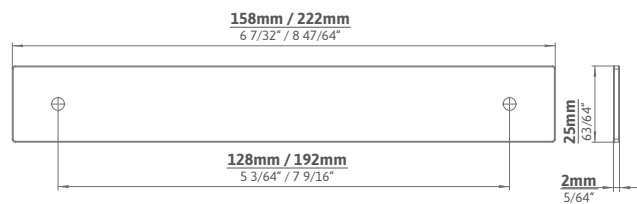

Mindestabnahmemenge | Minimum order quantity

1 VPE = 10 Stk. pro Ausführung, Auftrag und Lieferung

1 PU = 10 pcs. per finish, order and delivery