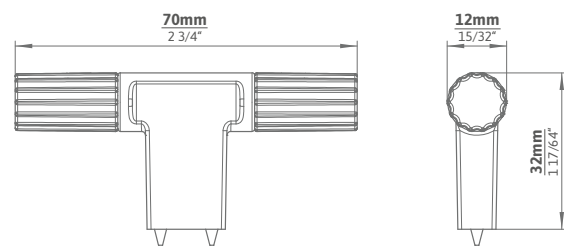

KNOPF | KNOB 2592-70

Druckguss | die cast

Lagerausführungen | Stock range finishes

- 2592-70PB12PB12 Schwarz matt | matt black
- 2592-70ZN27ZN27 Edelstahl-effekt matt | matt stainless steel effect
- 2592-70ZN78ZN78* Eisen getrommelt | trumbled iron effect
- 2592-70ZN79ZN79* Messing antik gebürstet | brushed antique brass
- 2592-70ZN83ZN83* Vintage gold | vintage gold **NEU | NEW**
- 2592-70ZN87ZN87 Gold gebürstet | brushed gold

Mindestabnahmemenge | Minimum order quantity

1 VPE = 10 Stk. pro Ausführung, Auftrag und Lieferung
1 PU = 10 pcs. per finish, order and delivery

KNOPF | KNOB 2596-30

Druckguss | die cast

Lagerausführungen | Stock range finishes

- 2596-30PB12 Schwarz matt | matt black
- 2596-30ZN1 Chrom glänzend | bright chrome
- 2596-30ZN16 Schwarzchrom glänzend | bright black chrome
- 2596-30ZN21 Edelstahl-effekt | stainless steel effect
- 2596-30ZN27 Edelstahl-effekt matt | matt stainless steel effect **NEU | NEW**
- 2596-30ZN68 Schwarzchrom matt | matt black chrom
- 2596-30ZN79* Messing antik gebürstet | brushed antique brass **NEU | NEW**
- 2596-30ZN83* Vintage gold | vintage gold **NEU | NEW**

Mindestabnahmemenge | Minimum order quantity

1 VPE = 10 Stk. pro Ausführung, Auftrag und Lieferung
1 PU = 10 pcs. per finish, order and delivery