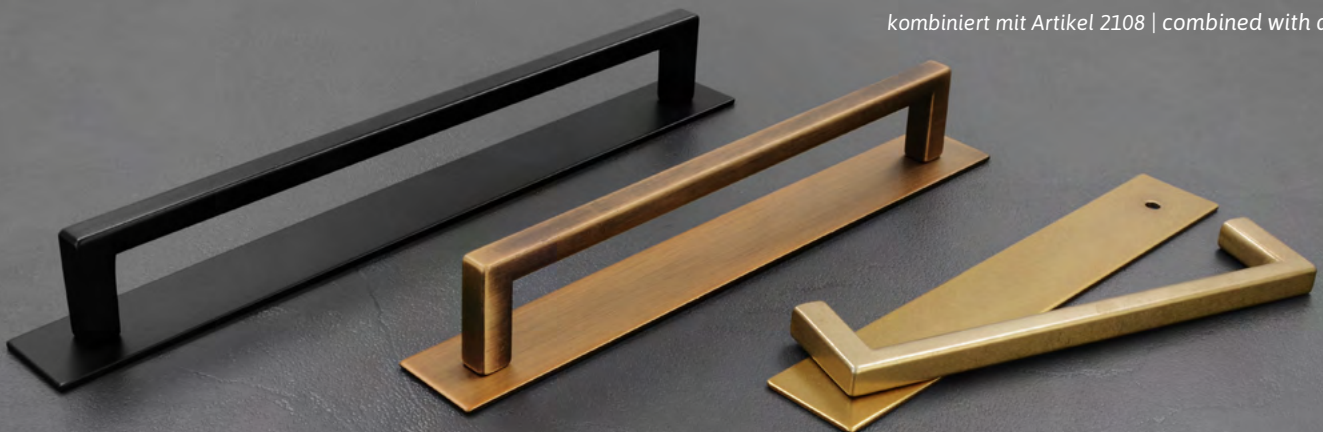

kombiniert mit Artikel 2108 | combined with article 2108