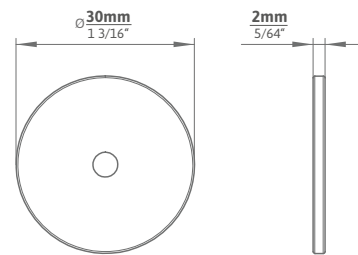

Mindestabnahmemenge | Minimum order quantity

1 VPE = 10 Stk. pro Ausführung, Auftrag und Lieferung

1 PU = 10 pcs. per finish, order and delivery