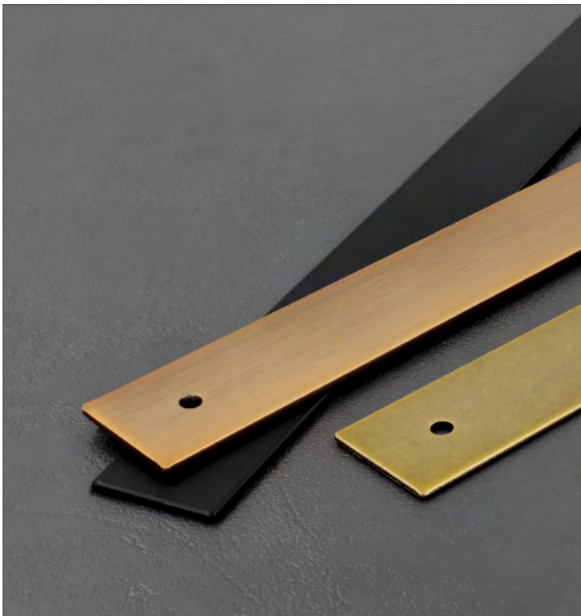

LAGERERGÄNZUNGEN | STOCK ADDITIONS

NEUE GRÖSSEN UND AUSFÜHRUNGEN | NEW SIZES AND FINISHES