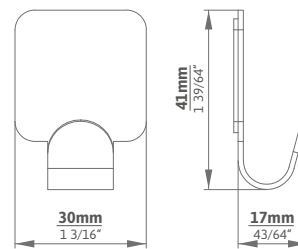

HAKEN | HOOK 2178/

Stahl | steel

Selbstklebend | self-adhesive

Lagerausführungen | Stock range finishes

2178/PB12K Schwarz matt | matt black **NEU | NEW**

2178/ZN1K Chrom glänzend | bright chrome

2178/ZN4K Nickel matt | matt nickel

Mindestabnahmemenge | Minimum order quantity

1 VPE = 10 Stk. pro Ausführung, Auftrag und Lieferung

1 PU = 10 pcs. per finish, order and delivery

HAKEN | HOOK 2331/

Druckguss | die cast

Selbstklebend | self-adhesive

Lagerausführungen | Stock range finishes

2331/PB12KV1B Schwarz matt | matt black **NEU | NEW**

2331/ZN1KV1B Chrom glänzend | bright chrome

2331/ZN21KV1B Edelstahl-effekt | stainless steel effect

2331/ZN4KV1B Nickel matt | matt nickel

Mindestabnahmemenge | Minimum order quantity

1 VPE = 5 Stk. pro Ausführung, Auftrag und Lieferung

1 PU = 5 pcs. per finish, order and delivery