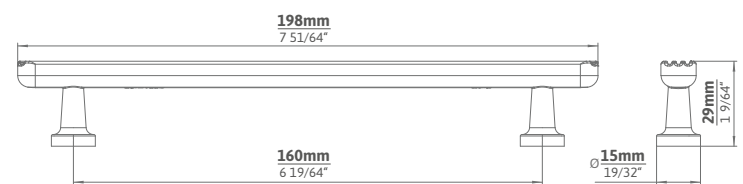

GRIFF | HANDLE 2587-198

Druckguss | die cast

Lagerausführungen | Stock range finishes

- 2587-198PB12 Schwarz matt | matt black
- 2587-198ZN27 Edelstahl-effekt matt | matt stainless steel effect **NEU | NEW**
- 2587-198ZN79* Messing antik gebürstet | brushed antique brass
- 2587-198ZN83* Vintage gold | vintage gold **NEU | NEW**
- 2587-198ZN87 Gold gebürstet | brushed gold

- 2587-230PB12 Schwarz matt | matt black
- 2587-230ZN79* Messing antik gebürstet | brushed antique brass
- 2587-230ZN87 Gold gebürstet | brushed gold

Mindestabnahmemenge | Minimum order quantity

- 1 VPE = 10 Stk. pro Ausführung, Auftrag und Lieferung
- 1 PU = 10 pcs. per finish, order and delivery

kombiniert mit Artikel 2491 | combined with article 2491