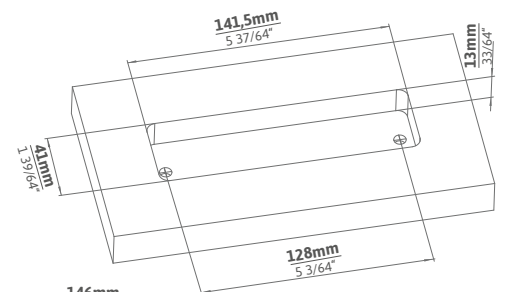

Lagerausführungen | Stock range finishes

2382-112PB1 Weiß | white

2382-112PB12 Schwarz matt | matt black

2382-112ZN1ZN80 Chrom glänzend/Matt | bright/matt chrome

2382-112ZN21ZN81 Edelstahl effekt | stainless steel effect

2382-112ZN5ZN82 Messing glänzend/Matt | bright/matt brass

2382-112ZN75* Eisen gebürstet | brushed iron effect

2382-112ZN79* Messing antik gebürstet | brushed antique brass

2382-146PB1 Weiß | white **NEU | NEW**

2382-146PB12 Schwarz matt | matt black **NEU | NEW**

2382-146ZN1ZN80 Chrom glänzend/Matt | bright/matt chrome **NEU | NEW**

2382-146ZN21ZN81 Edelstahl effekt | stainless steel effect **NEU | NEW**

2382-146ZN5ZN82 Messing glänzend/Matt | bright/matt brass **NEU | NEW**

2382-146ZN75* Eisen gebürstet | brushed iron effect **NEU | NEW**

2382-146ZN79* Messing antik gebürstet | brushed antique brass **NEU | NEW**