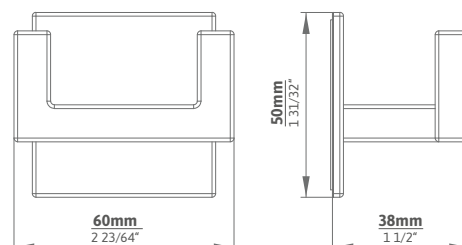

HAKEN | HOOK 2178/

Stahl | steel

Selbstklebend | self-adhesive

Lagerausführungen | Stock range finishes

2178/PB12K Schwarz matt | matt black **NEU | NEW**

2178/ZN1K Chrom glänzend | bright chrome

2178/ZN4K Nickel matt | matt nickel

Mindestabnahmemenge | Minimum order quantity

1 VPE = 10 Stk. pro Ausführung, Auftrag und Lieferung

1 PU = 10 pcs. per finish, order and delivery

HAKEN | HOOK 2331/

Druckguss | die cast

Selbstklebend | self-adhesive

Lagerausführungen | Stock range finishes

2331/PB12KV1B Schwarz matt | matt black **NEU | NEW**

2331/ZN1KV1B Chrom glänzend | bright chrome

2331/ZN21KV1B Edelstahl-effekt | stainless steel effect

2331/ZN4KV1B Nickel matt | matt nickel

Mindestabnahmemenge | Minimum order quantity

1 VPE = 5 Stk. pro Ausführung, Auftrag und Lieferung

1 PU = 5 pcs. per finish, order and delivery