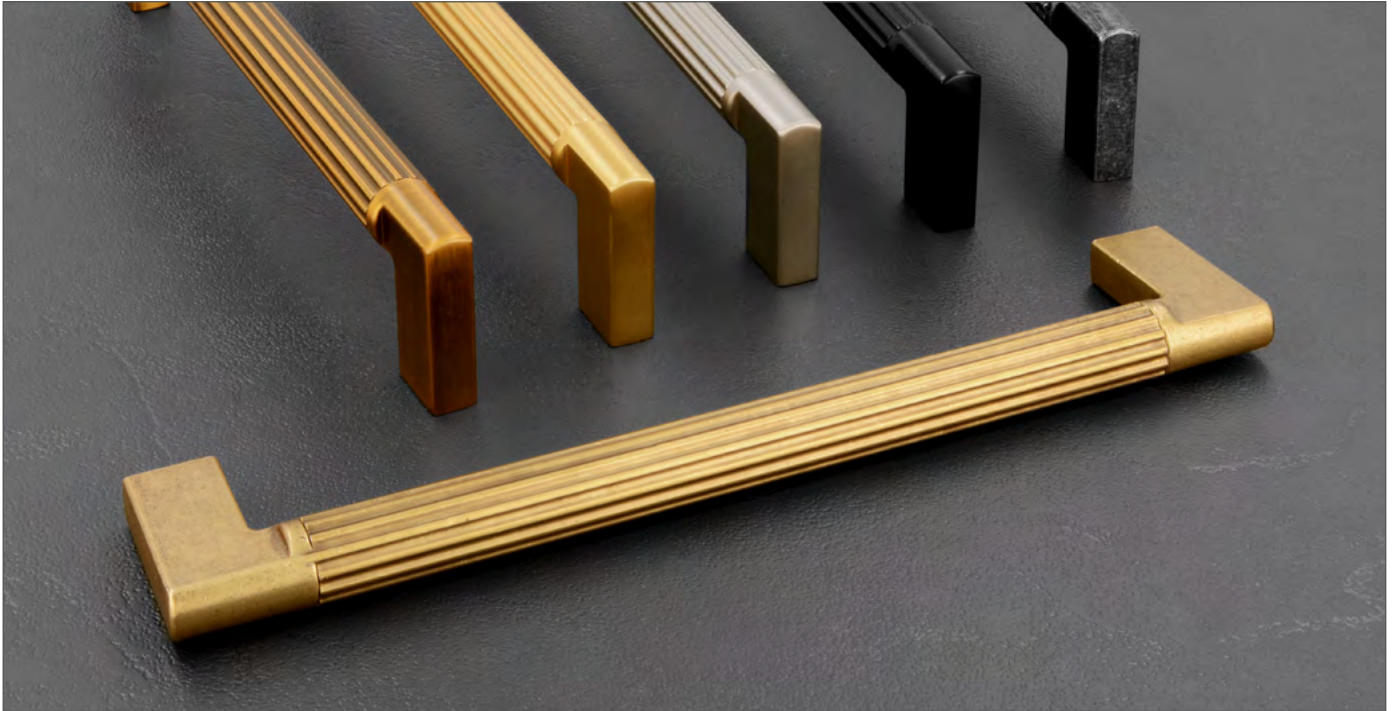

LAGERERGÄNZUNGEN | STOCK ADDITIONS

NEUE GRÖSSEN UND AUSFÜHRUNGEN | NEW SIZES AND FINISHES