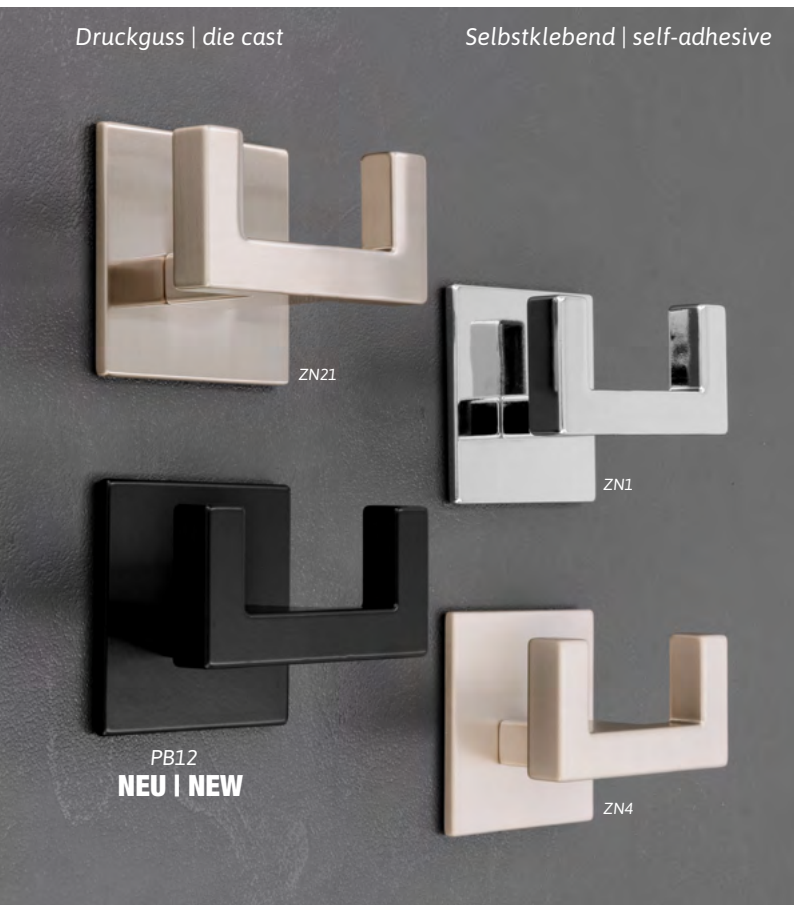

Mindestabnahmemenge | Minimum order quantity

1 VPE = 10 Stk. pro Ausführung, Auftrag und Lieferung

1 PU = 10 pcs. per finish, order and delivery

HAKEN | HOOK 2331/

Druckguss | die cast

Selbstklebend | self-adhesive