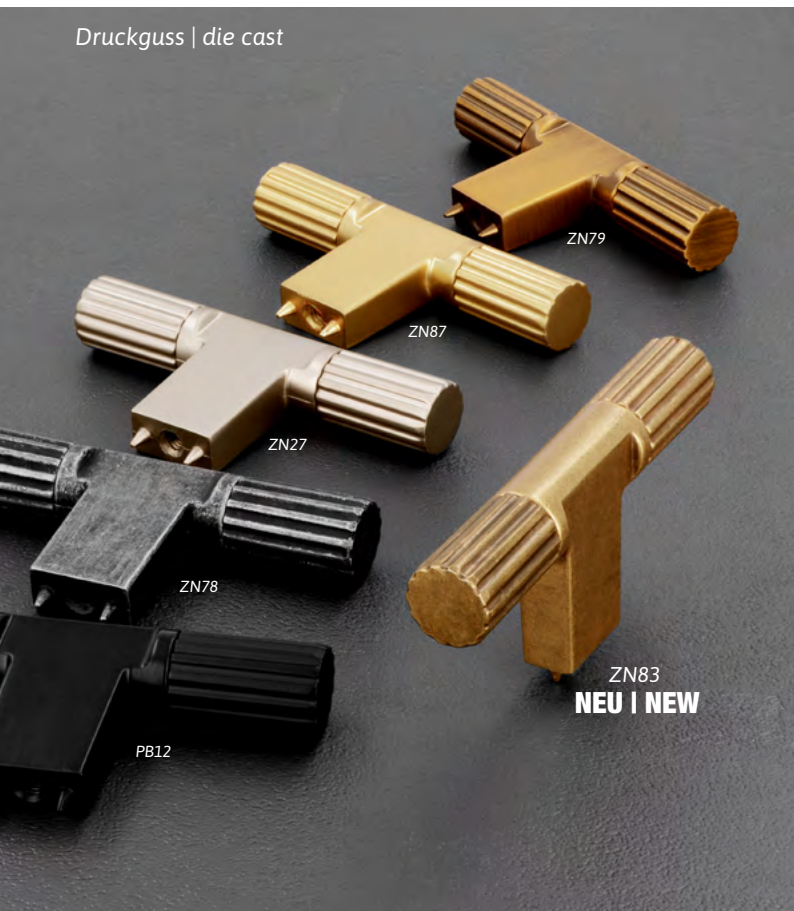

KNOPF | KNOB 2592-70

Druckguss | die cast

Lagerausführungen | Stock range finishes

- 2592-70PB12PB12 Schwarz matt | matt black
- 2592-70ZN27ZN27 Edelstahl-effekt matt | matt stainless steel effect
- 2592-70ZN78ZN78* Eisen getrommelt | trumbled iron effect
- 2592-70ZN79ZN79* Messing antik gebürstet | brushed antique brass
- 2592-70ZN83ZN83* Vintage gold | vintage gold **NEU | NEW**
- 2592-70ZN87ZN87 Gold gebürstet | brushed gold

Mindestabnahmemenge | Minimum order quantity

1 VPE = 10 Stk. pro Ausführung, Auftrag und Lieferung
1 PU = 10 pcs. per finish, order and delivery